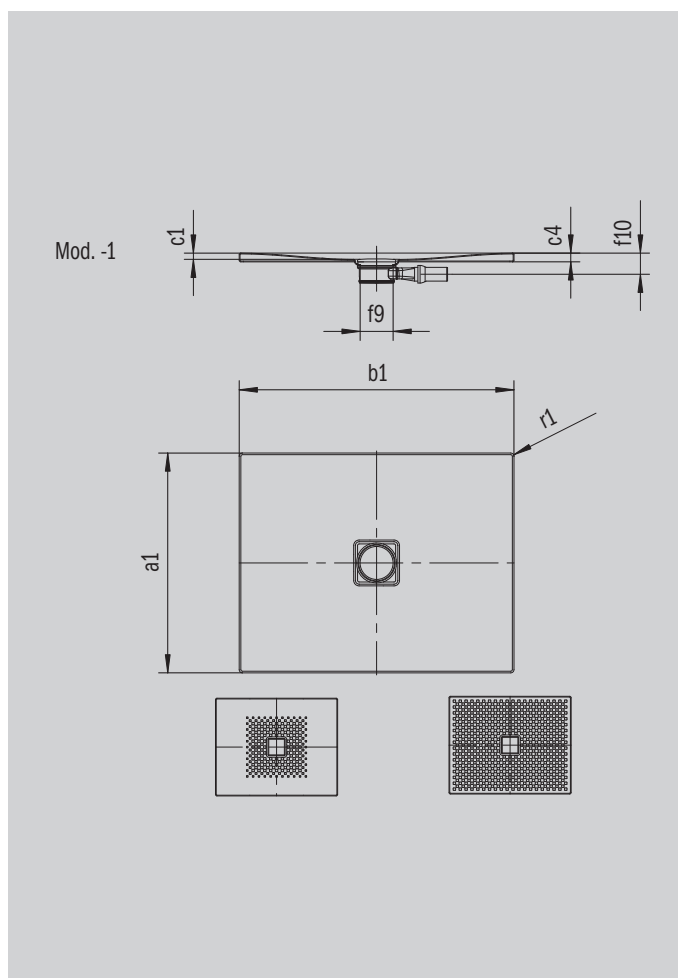

# CONOFLAT

- Design limpide, épuré
- Confort maximum grâce au couvercle de bonde plat, émaillé, inséré à fleur dans le plan de douche
- Possibilité de montage entièrement de plain-pied
- Le complément idéal de votre baignoire CONODUO et de votre vasque CONO
- Design Sottsass Associati
- En acier émaillé KALDEWEI

Photo non contractuelle

Modèle 785	KA 120 horizontal	KA 120 extraplat	KA 120 vertical
Hauteur totale	106	86	37
Hauteur de montage	83	63	83

ANTISLIP  
**SECURE** <sup>+</sup> <sup>+</sup>

Modèle		785
Longueur extérieure	$a_1$	900 mm
Largeur extérieure	$b_1$	1200 mm
Profondeur intérieure	$c_1$	23 mm
Hauteur du rebord	$c_4$	32 mm
Hauteur receveur + support extraplat	$c_{16}$	37 mm
Diamètre bonde	$f_9$	Ø 120 mm
Rayon extérieur	$r_1$	12 mm
Poids net		28 kg
Émaillage antidérapant partiel		492 x 492 mm
Émaillage antidérapant complet		836 x 1124 mm
Émaillage antidérapant SECURE PLUS		toute la surface