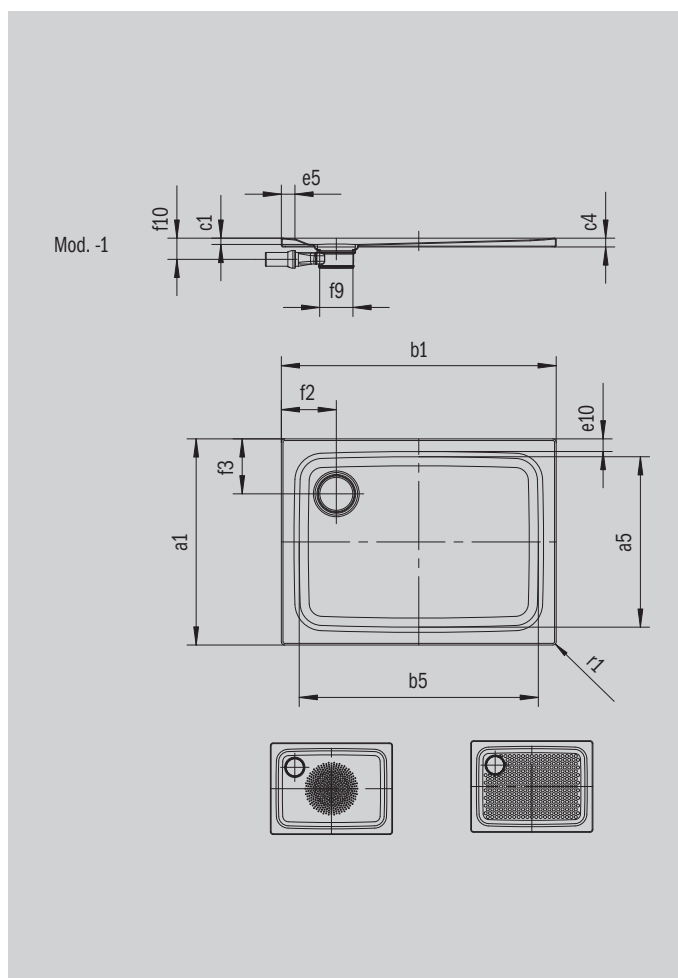

SUPERPLAN PLUS

- Design puriste et élégant
- Possibilité de montage entièrement de plain-pied
- Très grand confort grâce à un couvercle de bonde émaillé plat, encastré de manière affleurante dans le receveur de douche
- En acier émaillé KALDEWEI

Photo non contractuelle

Modèle 486	KA 120 horizontal	KA 120 extraplat	KA 120 vertical
Hauteur totale	108	88	49
Hauteur de montage	83	63	83

ANTISLIP
SECURE

Modèle		486
Longueur extérieure	a_1	1200 mm
Longueur intérieure	a_5	1070 mm
Largeur extérieure	b_1	1200 mm
Largeur intérieure	b_5	1070 mm
Profondeur intérieure	c_1	25 mm
Hauteur du rebord	c_4	32 mm
Hauteur receveur + support à carreler	c_{10}	120 mm
Hauteur de montage receveur + vidage KA 120	c_{17}	109 mm
Largeur du rebord	e_{10}, e_5	50; 50 mm
Diamètre bonde	f_9	Ø 120 mm
Hauteur de raccordement du siphon	f_{10}	78 mm
Distance bord produit/ centre orifice d'écoulement	f_2, f_3	200; 200 mm
Rayon extérieur	r_1	12 mm
Poids net		38 kg
Diamètre émaillage antidérapant partiel		Ø 588 mm
Émaillage antidérapant complet		1060 x 1105 mm
Émaillage antidérapant SECURE PLUS		toute la surface