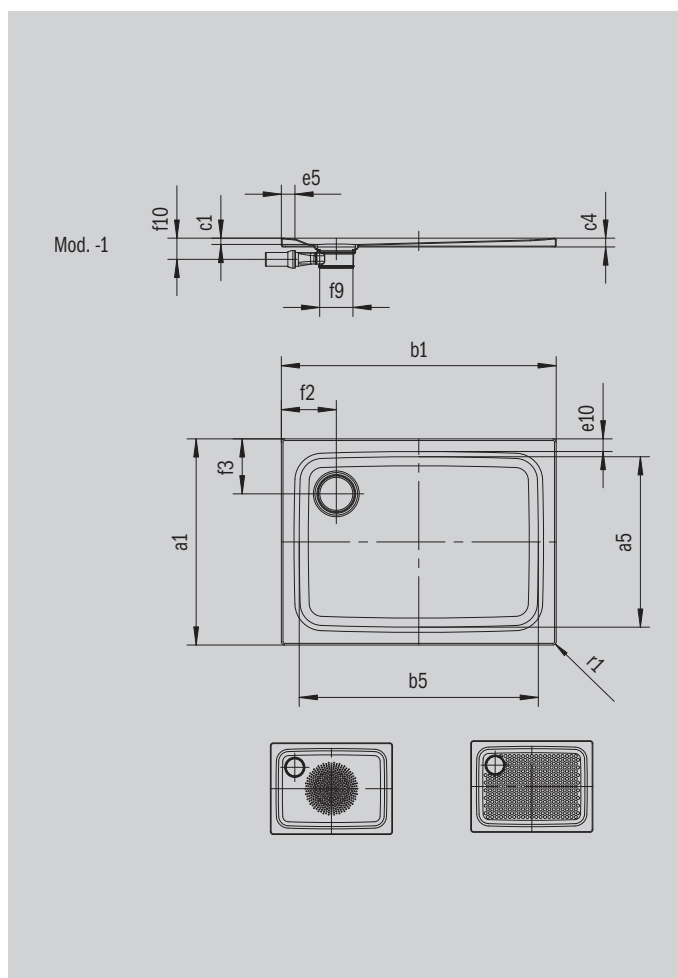

SUPERPLAN PLUS

- Design puriste et élégant
- Possibilité de montage entièrement de plain-pied
- Très grand confort grâce à un couvercle de bonde émaillé plat, encastré de manière affleurante dans le receveur de douche
- En acier émaillé KALDEWEI

Photo non contractuelle

Modèle 486	KA 120 horizontal	KA 120 extraplat	KA 120 vertical
Hauteur totale	108	88	49
Hauteur de montage	83	63	83

ANTISLIP
SECURE

Modèle		486
Longueur extérieure	a_1	1200 mm
Longueur intérieure	a_5	1070 mm
Largeur extérieure	b_1	1200 mm
Largeur intérieure	b_5	1070 mm
Profondeur intérieure	c_1	25 mm
Hauteur du rebord	c_4	32 mm
Hauteur receveur + support à carreler	c_{10}	120 mm
Hauteur de montage receveur + vidage KA 120	c_{17}	109 mm
Largeur du rebord	e_{10}, e_5	50; 50 mm
Diamètre bonde	f_9	Ø 120 mm
Hauteur de raccordement du siphon	f_{10}	78 mm
Distance bord produit/ centre orifice d'écoulement	f_2, f_3	200; 200 mm
Rayon extérieur	r_1	12 mm
Poids net		37 kg
Diamètre emailage antidérapant partiel		Ø 588 mm
Emailage antidérapant complet		1060 x 1105 mm
Emailage antidérapant SECURE PLUS		toute la surface