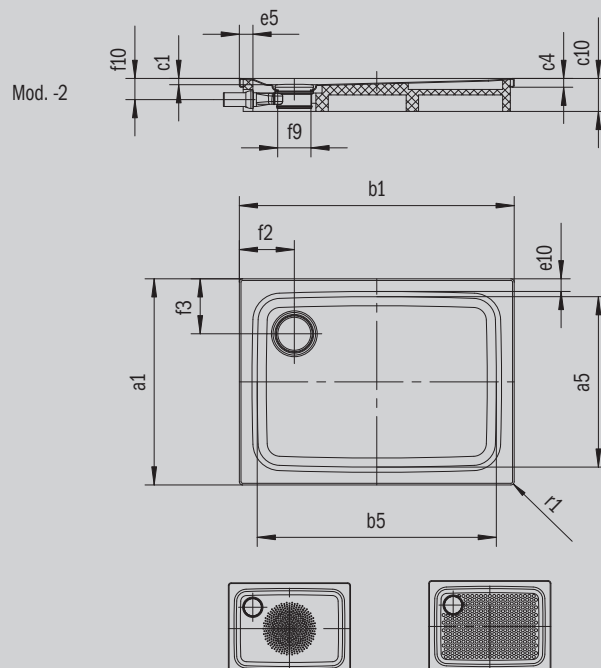

SUPERPLAN PLUS

- Design puriste et élégant
- Possibilité de montage entièrement de plain-pied
- Très grand confort grâce à un couvercle de bonde émaillé plat, encastré de manière affleurante dans le receveur de douche
- En acier émaillé KALDEWEI

Photo non contractuelle

Modèle 485	KA 120 horizontal	KA 120 extraplat	KA 120 vertical
Hauteur totale	108	88	49
Hauteur de montage	83	63	83

ANTISLIP
SECURE

Modèle		485
Longueur extérieure	a_1	1000 mm
Longueur intérieure	a_5	890 mm
Largeur extérieure	b_1	1200 mm
Largeur intérieure	b_5	1090 mm
Profondeur intérieure	c_1	25 mm
Hauteur du rebord	c_4	32 mm
Hauteur receveur + support à carreler	c_{10}	120 mm
Hauteur de montage receveur + vidage KA 120	c_{17}	109 mm
Largeur du rebord	e_{10}, e_5	50; 50 mm
Diamètre bonde	f_9	Ø 120 mm
Hauteur de raccordement du siphon	f_{10}	78 mm
Distance bord produit/ centre orifice d'écoulement	f_2, f_3	200; 200 mm
Rayon extérieur	r_1	12 mm
Poids net		32 kg
Diamètre émaillage antidérapant partiel		Ø 588 mm
Émaillage antidérapant complet		773 x 997 mm
Émaillage antidérapant SECURE PLUS		toute la surface