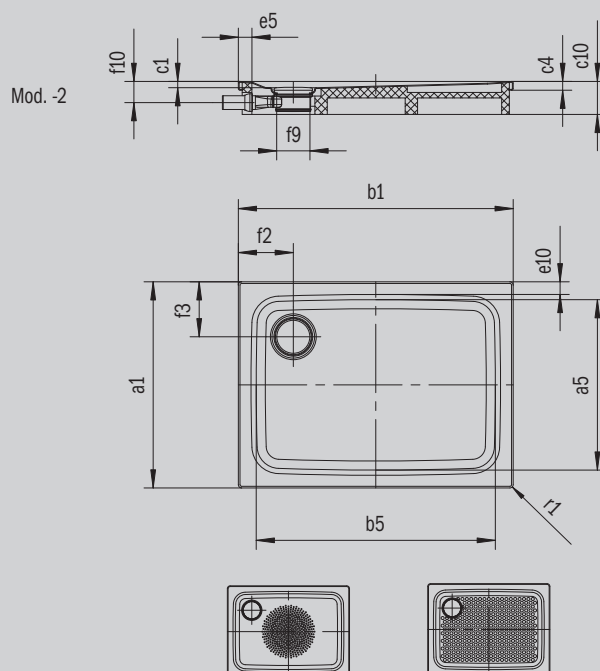

# SUPERPLAN PLUS

- Design puriste et élégant
- Possibilité de montage entièrement de plain-pied
- Très grand confort grâce à un couvercle de bonde émaillé plat, encastré de manière affleurante dans le receveur de douche
- En acier émaillé KALDEWEI

Photo non contractuelle

Modèle 483	KA 120 horizontal	KA 120 extraplat	KA 120 vertical
Hauteur totale	108	88	37
Hauteur de montage	83	63	83

ANTISLIP  
**SECURE<sup>+</sup>**

Modèle		483
Longueur extérieure	$a_1$	800 mm
Longueur intérieure	$a_5$	700 mm
Largeur extérieure	$b_1$	1200 mm
Largeur intérieure	$b_5$	1100 mm
Profondeur intérieure	$c_1$	25 mm
Hauteur du rebord	$c_4$	32 mm
Hauteur receveur + support extraplat	$c_{16}$	37 mm
Largeur du rebord	$e_{10}; e_5$	50; 50 mm
Diamètre bonde	$f_9$	Ø 120 mm
Distance bord produit/ centre orifice d'écoulement	$f_2; f_3$	200; 200 mm
Rayon extérieur	$r_1$	12 mm
Poids net		25 kg
Diamètre emailage antidérapant partiel		Ø 588 mm
Emailage antidérapant complet		586 x 997 mm
Emailage antidérapant SECURE PLUS		toute la surface