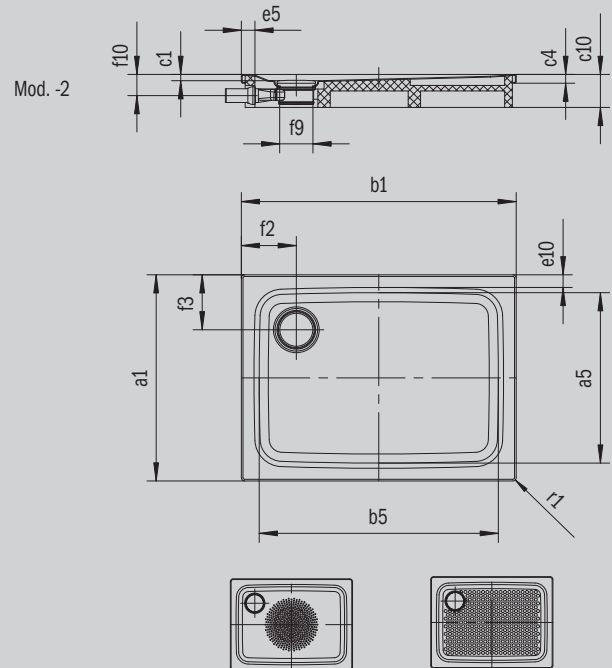

SUPERPLAN PLUS

- Design puriste et élégant
- Possibilité de montage entièrement de plain-pied
- Très grand confort grâce à un couvercle de bonde émaillé plat, encastré de manière affleurante dans le receveur de douche
- En acier émaillé KALDEWEI

Photo non contractuelle

Modèle 483	KA 120 horizontal	KA 120 extraplat	KA 120 vertical
Hauteur totale	108	88	49
Hauteur de montage	83	63	83

ANTISLIP
SECURE

Modèle		483
Longueur extérieure	a_1	800 mm
Longueur intérieure	a_5	700 mm
Largeur extérieure	b_1	1200 mm
Largeur intérieure	b_5	1100 mm
Profondeur intérieure	c_1	25 mm
Hauteur du rebord	c_4	32 mm
Hauteur receveur + support à carreler	c_{10}	120 mm
Hauteur de montage receveur + vidage KA 120	c_{17}	109 mm
Largeur du rebord	e_{10}, e_5	50; 50 mm
Diamètre bonde	f_9	Ø 120 mm
Hauteur de raccordement du siphon	f_{10}	78 mm
Distance bord produit/ centre orifice d'écoulement	f_2, f_3	200; 200 mm
Rayon extérieur	r_1	12 mm
Poids net		26 kg
Diamètre émaillage antidérapant partiel		Ø 588 mm
Émaillage antidérapant complet		586 x 997 mm
Émaillage antidérapant SECURE PLUS		toute la surface