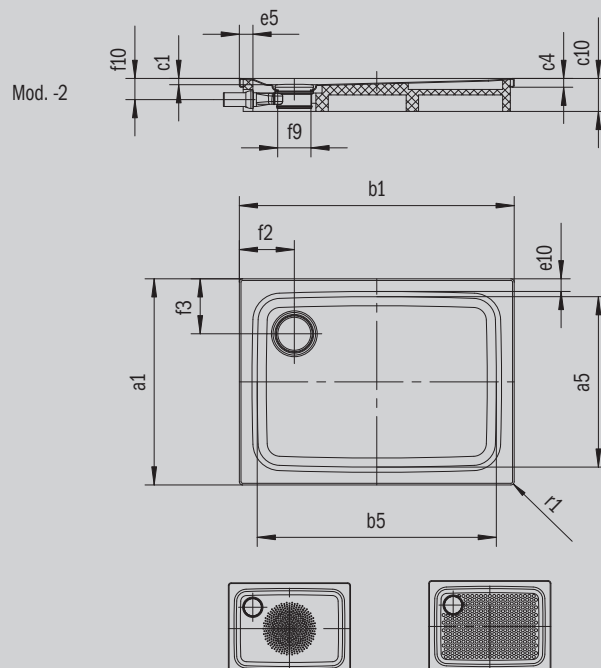

SUPERPLAN PLUS

- Design puriste et élégant
- Possibilité de montage entièrement de plain-pied
- Très grand confort grâce à un couvercle de bonde émaillé plat, encastré de manière affleurante dans le receveur de douche
- En acier émaillé KALDEWEI

Photo non contractuelle

Modèle 481	KA 120 horizontal	KA 120 extraplat	KA 120 vertical
Hauteur totale	108	88	37
Hauteur de montage	83	63	83

ANTISLIP
SECURE⁺

Modèle		481
Longueur extérieure	a_1	700 mm
Longueur intérieure	a_5	590 mm
Largeur extérieure	b_1	1200 mm
Largeur intérieure	b_5	1090 mm
Profondeur intérieure	c_1	25 mm
Hauteur du rebord	c_4	32 mm
Hauteur receveur + support extraplat	c_{16}	37 mm
Largeur du rebord	$e_{10}; e_5$	50; 50 mm
Diamètre bonde	f_9	Ø 120 mm
Distance bord produit/ centre orifice d'écoulement	$f_2; f_3$	200; 200 mm
Rayon extérieur	r_1	12 mm
Poids net		23 kg
Diamètre émaillage antidérapant partiel		Ø 435 mm
Émaillage antidérapant complet		462 x 997 mm
Émaillage antidérapant SECURE PLUS		toute la surface