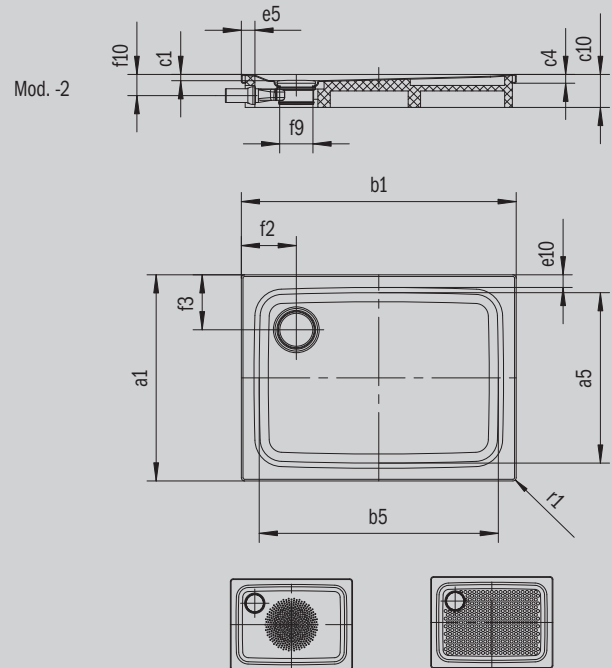

SUPERPLAN PLUS

- Design puriste et élégant
- Possibilité de montage entièrement de plain-pied
- Très grand confort grâce à un couvercle de bonde émaillé plat, encastré de manière affleurante dans le receveur de douche
- En acier émaillé KALDEWEI

Photo non contractuelle

Modèle 481	KA 120 horizontal	KA 120 extraplat	KA 120 vertical
Hauteur totale	108	88	49
Hauteur de montage	83	63	83

ANTISLIP
SECURE

Modèle		481
Longueur extérieure	a_1	700 mm
Longueur intérieure	a_5	590 mm
Largeur extérieure	b_1	1200 mm
Largeur intérieure	b_5	1090 mm
Profondeur intérieure	c_1	25 mm
Hauteur du rebord	c_4	32 mm
Hauteur de montage receveur + vidage KA 120	c_{17}	109 mm
Largeur du rebord	$e_{10}; e_5$	50; 50 mm
Diamètre bonde	f_9	Ø 120 mm
Hauteur de raccordement du siphon	f_{10}	78 mm
Distance bord produit/ centre orifice d'écoulement	$f_2; f_3$	200; 200 mm
Rayon extérieur	r_1	12 mm
Poids net		23 kg
Diamètre emailage antidérapant partiel		Ø 435 mm
Emailage antidérapant complet		462 x 997 mm
Emailage antidérapant SECURE PLUS		toute la surface