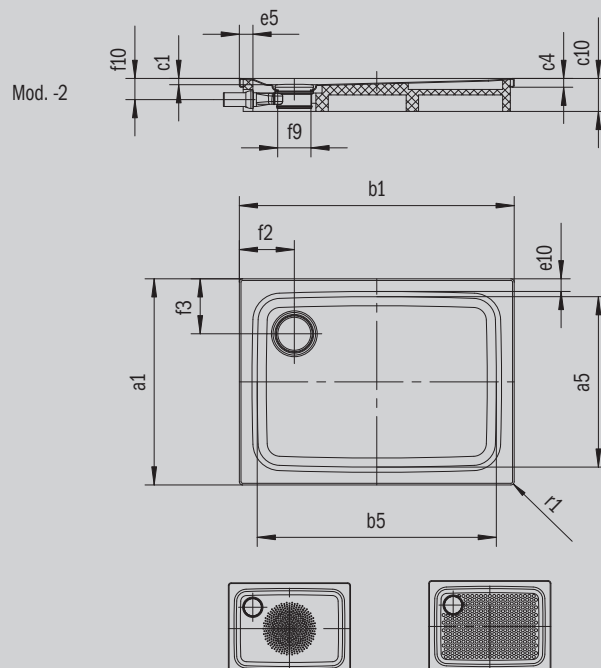

# SUPERPLAN PLUS

- Design puriste et élégant
- Possibilité de montage entièrement de plain-pied
- Très grand confort grâce à un couvercle de bonde émaillé plat, encastré de manière affleurante dans le receveur de douche
- En acier émaillé KALDEWEI

Photo non contractuelle

Modèle 480	KA 120 horizontal	KA 120 extraplat	KA 120 vertical
Hauteur totale	108	88	37
Hauteur de montage	83	63	83

ANTISLIP  
**SECURE**

Modèle		480
Longueur extérieure	$a_1$	900 mm
Longueur intérieure	$a_5$	790 mm
Largeur extérieure	$b_1$	1100 mm
Largeur intérieure	$b_5$	990 mm
Profondeur intérieure	$c_1$	25 mm
Hauteur du rebord	$c_4$	32 mm
Hauteur receveur + support extraplat	$c_{16}$	37 mm
Largeur du rebord	$e_{10}; e_5$	50; 50 mm
Diamètre bonde	$f_9$	Ø 120 mm
Distance bord produit/ centre orifice d'écoulement	$f_2; f_3$	200; 200 mm
Rayon extérieur	$r_1$	12 mm
Poids net		25 kg
Diamètre émaillage antidérapant partiel		Ø 588 mm
Émaillage antidérapant complet		649 x 853 mm
Émaillage antidérapant SECURE PLUS		toute la surface