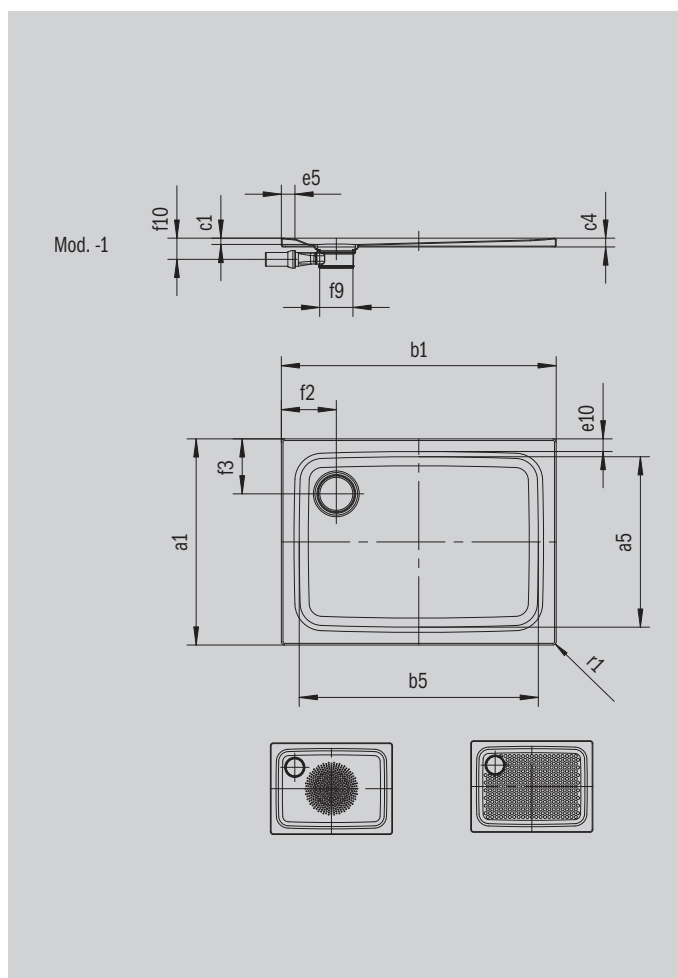

# SUPERPLAN PLUS

- Design puriste et élégant
- Possibilité de montage entièrement de plain-pied
- Très grand confort grâce à un couvercle de bonde émaillé plat, encastré de manière affleurante dans le receveur de douche
- En acier émaillé KALDEWEI

Photo non contractuelle

Modèle 469	KA 120 horizontal	KA 120 extraplat	KA 120 vertical
Hauteur totale	108	88	37
Hauteur de montage	83	63	83

ANTISLIP  
**SECURE**

Modèle		469
Longueur extérieure	a <sub>1</sub>	800 mm
Longueur intérieure	a <sub>5</sub>	690 mm
Largeur extérieure	b <sub>1</sub>	800 mm
Largeur intérieure	b <sub>5</sub>	690 mm
Profondeur intérieure	c <sub>1</sub>	25 mm
Hauteur du rebord	c <sub>4</sub>	32 mm
Hauteur receveur + support extraplat	c <sub>16</sub>	37 mm
Largeur du rebord	e <sub>10</sub> ; e <sub>5</sub>	50; 50 mm
Diamètre bonde	f <sub>9</sub>	Ø 120 mm
Distance bord produit/ centre orifice d'écoulement	f <sub>2</sub> ; f <sub>3</sub>	200; 200 mm
Rayon extérieur	r <sub>1</sub>	12 mm
Poids net		16 kg
Diamètre émaillage antidérapant partiel		Ø 435 mm
Émaillage antidérapant complet		586 x 565 mm
Émaillage antidérapant SECURE PLUS		toute la surface