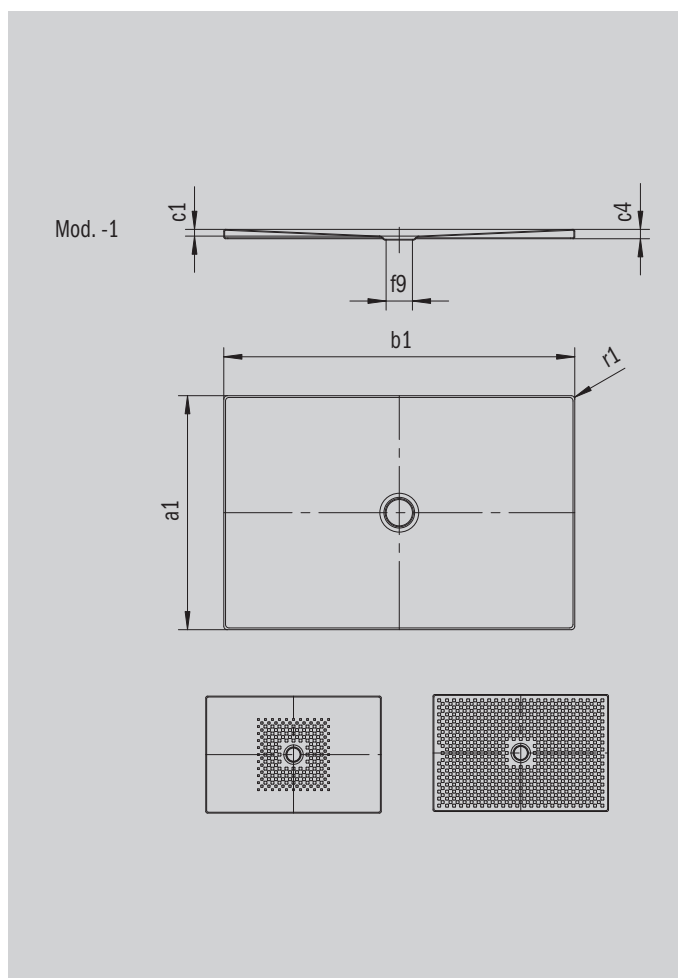

SCONA

- Design harmonieux avec écoulement centré
- Intégration entièrement de plain-pied
- En acier émaillé KALDEWEI
- Couvercle de bonde intégré à fleur de la surface de douche (uniquement en association avec les bondes KA 90)

Photo non contractuelle

Modèle 998	KA 90 horizontal	KA 90 extraplat	KA 90 vertical
Hauteur totale	103	83	49
Hauteur de montage	80	60	80

ANTISLIP
SECURE⁺

Modèle		998
Longueur extérieure	a_1	1000 mm
Largeur extérieure	b_1	1800 mm
Profondeur intérieure	c_1	23 mm
Hauteur du rebord	c_4	32 mm
Diamètre bonde	f_9	Ø 90 mm
Rayon extérieur	r_1	12 mm
Poids net		44 kg
Émaillage antidérapant partiel		492 x 492 mm
Émaillage antidérapant complet		932 x 1748 mm
Émaillage antidérapant SECURE PLUS		toute la surface