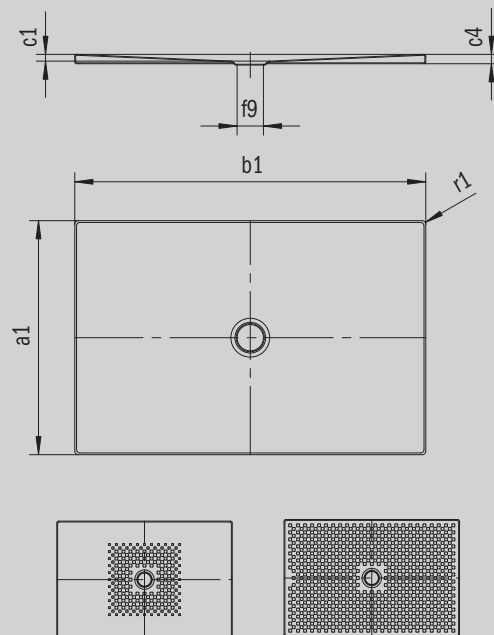

SCONA

- Design harmonieux avec écoulement centré
- Intégration entièrement de plain-pied
- En acier émaillé KALDEWEI
- Couvercle de bonde intégré à fleur de la surface de douche (uniquement en association avec les bondes KA 90)

Photo non contractuelle

Modèle 997	KA 90 horizontal	KA 90 extraplat	KA 90 vertical
Hauteur totale	103	83	37
Hauteur de montage	80	60	80

Mod. -1

ANTISLIP
SECURE⁺

Modèle		997
Longueur extérieure	a_1	900 mm
Largeur extérieure	b_1	1800 mm
Profondeur intérieure	c_1	23 mm
Hauteur du rebord	c_4	32 mm
Hauteur receveur + support extraplat	c_{16}	37 mm
Diamètre bonde	f_9	Ø 90 mm
Rayon extérieur	r_1	12 mm
Poids net		41 kg
Émaillage antidérapant partiel		492 x 492 mm
Émaillage antidérapant complet		836 x 1748 mm
Émaillage antidérapant SECURE PLUS		toute la surface