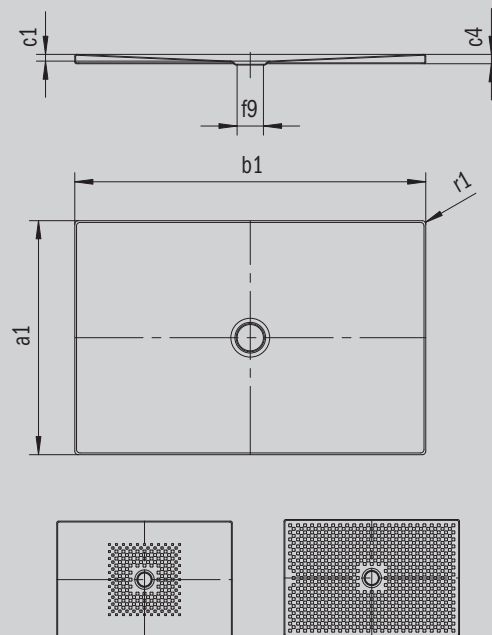

SCONA

- Design harmonieux avec écoulement centré
- Intégration entièrement de plain-pied
- En acier émaillé KALDEWEI
- Couvercle de bonde intégré à fleur de la surface de douche (uniquement en association avec les bondes KA 90)

Photo non contractuelle

Modèle 995	KA 90 horizontal	KA 90 extraplat	KA 90 vertical
Hauteur totale	103	83	37
Hauteur de montage	80	60	80

Mod. -1

ANTISLIP
SECURE⁺

Modèle		995
Longueur extérieure	a_1	1000 mm
Largeur extérieure	b_1	1700 mm
Profondeur intérieure	c_1	23 mm
Hauteur du rebord	c_4	32 mm
Hauteur receveur + support extraplat	c_{16}	37 mm
Diamètre bonde	f_9	Ø 90 mm
Rayon extérieur	r_1	12 mm
Poids net		43 kg
Émaillage antidérapant partiel		492 x 492 mm
Émaillage antidérapant complet		932 x 1652 mm
Émaillage antidérapant SECURE PLUS		toute la surface