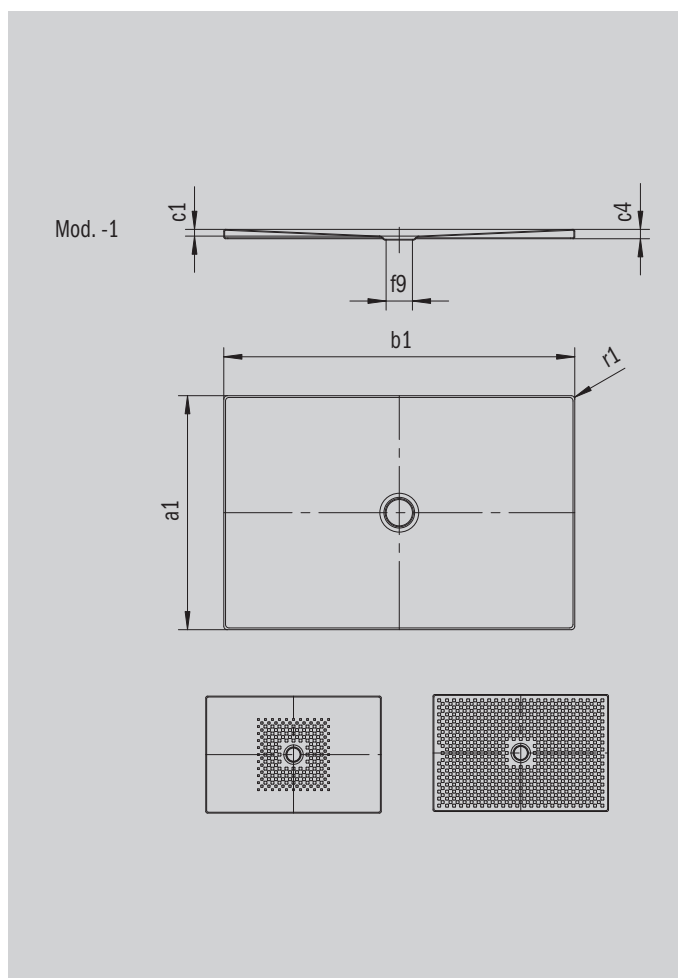

# SCONA

- Design harmonieux avec écoulement centré
- Intégration entièrement de plain-pied
- En acier émaillé KALDEWEI
- Couvercle de bonde intégré à fleur de la surface de douche (uniquement en association avec les bondes KA 90)

Photo non contractuelle

Modèle 995	KA 90 horizontal	KA 90 extraplat	KA 90 vertical
Hauteur totale	103	83	49
Hauteur de montage	80	60	80

ANTISLIP  
**SECURE<sup>+</sup>**

Modèle		995
Longueur extérieure	$a_1$	1000 mm
Largeur extérieure	$b_1$	1700 mm
Profondeur intérieure	$c_1$	23 mm
Hauteur du rebord	$c_4$	32 mm
Diamètre bonde	$f_9$	Ø 90 mm
Rayon extérieur	$r_1$	12 mm
Poids net		43 kg
Émaillage antidérapant partiel		492 x 492 mm
Émaillage antidérapant complet		932 x 1652 mm
Émaillage antidérapant SECURE PLUS		toute la surface