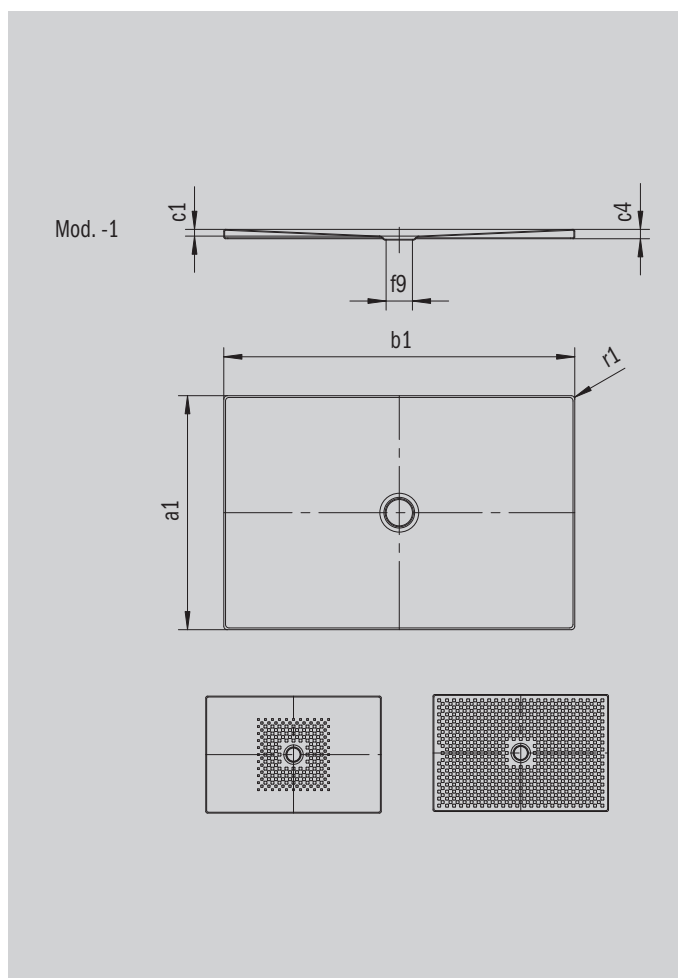

SCONA

- Design harmonieux avec écoulement centré
- Intégration entièrement de plain-pied
- En acier émaillé KALDEWEI
- Couvercle de bonde intégré à fleur de la surface de douche (uniquement en association avec les bondes KA 90)

Photo non contractuelle

Modèle 986	KA 90 horizontal	KA 90 extraplat	KA 90 vertical
Hauteur totale	103	83	37
Hauteur de montage	80	60	80

ANTISLIP
SECURE⁺

Modèle		986
Longueur extérieure	a_1	750 mm
Largeur extérieure	b_1	1600 mm
Profondeur intérieure	c_1	23 mm
Hauteur du rebord	c_4	32 mm
Hauteur receveur + support extraplat	c_{16}	37 mm
Diamètre bonde	f_9	Ø 90 mm
Rayon extérieur	r_1	12 mm
Poids net		30 kg
Émaillage antidérapant partiel		492 x 492 mm
Émaillage antidérapant complet		692 x 1556 mm
Émaillage antidérapant SECURE PLUS		toute la surface