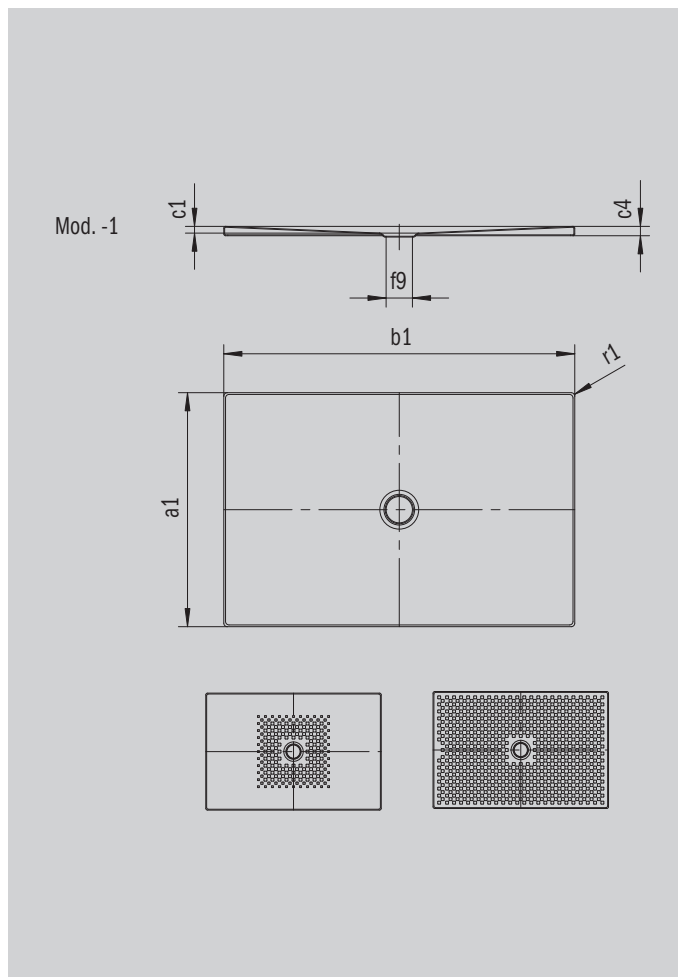

# SCONA

- Design harmonieux avec écoulement centré
- Intégration entièrement de plain-pied
- En acier émaillé KALDEWEI
- Couvercle de bonde intégré à fleur de la surface de douche (uniquement en association avec les bondes KA 90)

Photo non contractuelle

Modèle 986	KA 90 horizontal	KA 90 extraplat	KA 90 vertical
Hauteur totale	103	83	49
Hauteur de montage	80	60	80

ANTISLIP  
**SECURE<sup>+</sup>**

Modèle		986
Longueur extérieure	$a_1$	750 mm
Largeur extérieure	$b_1$	1600 mm
Profondeur intérieure	$c_1$	23 mm
Hauteur du rebord	$c_4$	32 mm
Diamètre bonde	$f_9$	Ø 90 mm
Rayon extérieur	$r_1$	12 mm
Poids net		30 kg
Émaillage antidérapant partiel		492 x 492 mm
Émaillage antidérapant complet		692 x 1556 mm
Émaillage antidérapant SECURE PLUS		toute la surface