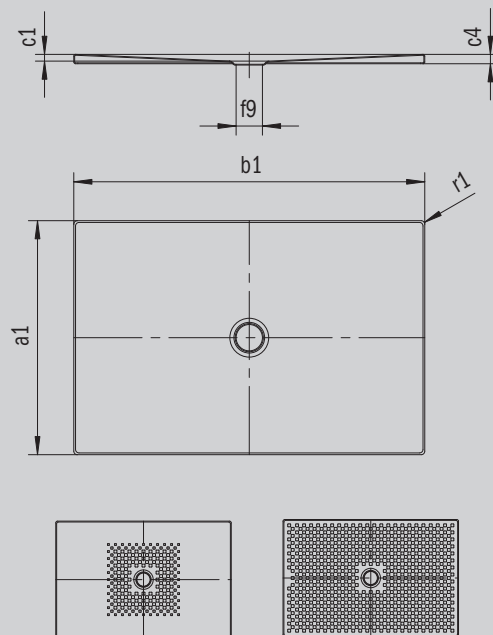

# SCONA

- Design harmonieux avec écoulement centré
- Intégration entièrement de plain-pied
- En acier émaillé KALDEWEI
- Couvercle de bonde intégré à fleur de la surface de douche (uniquement en association avec les bondes KA 90)

Photo non contractuelle

Modèle 985	KA 90 horizontal	KA 90 extraplat	KA 90 vertical
Hauteur totale	103	83	37
Hauteur de montage	80	60	80

Mod. -1

ANTISLIP  
**SECURE<sup>+</sup>**

Modèle		985
Longueur extérieure	$a_1$	700 mm
Largeur extérieure	$b_1$	1600 mm
Profondeur intérieure	$c_1$	23 mm
Hauteur du rebord	$c_4$	32 mm
Hauteur receveur + support extraplat	$c_{16}$	37 mm
Diamètre bonde	$f_9$	Ø 90 mm
Rayon extérieur	$r_1$	12 mm
Poids net		28 kg
Émaillage antidérapant partiel		492 x 492 mm
Émaillage antidérapant complet		644 x 1508 mm
Émaillage antidérapant SECURE PLUS		toute la surface