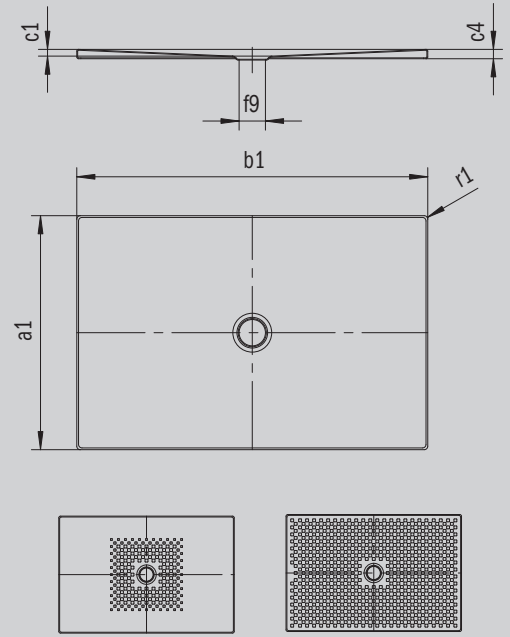

# SCONA

- Design harmonieux avec écoulement centré
- Intégration entièrement de plain-pied
- En acier émaillé KALDEWEI
- Couvercle de bonde intégré à fleur de la surface de douche (uniquement en association avec les bondes KA 90)

Photo non contractuelle

| Modèle 983         | KA 90 horizontal | KA 90 extraplat | KA 90 vertical |
|--------------------|------------------|-----------------|----------------|
| Hauteur totale     | 103              | 83              | 37             |
| Hauteur de montage | 80               | 60              | 80             |

Mod. -1

ANTISLIP  
**SECURE<sup>+</sup>**

| Modèle                               |          | 983              |
|--------------------------------------|----------|------------------|
| Longueur extérieure                  | $a_1$    | 900 mm           |
| Largeur extérieure                   | $b_1$    | 1500 mm          |
| Profondeur intérieure                | $c_1$    | 23 mm            |
| Hauteur du rebord                    | $c_4$    | 32 mm            |
| Hauteur receveur + support extraplat | $c_{16}$ | 37 mm            |
| Diamètre bonde                       | $f_9$    | Ø 90 mm          |
| Rayon extérieur                      | $r_1$    | 12 mm            |
| Poids net                            |          | 35 kg            |
| Émaillage antidérapant partiel       |          | 492 x 492 mm     |
| Émaillage antidérapant complet       |          | 836 x 1412 mm    |
| Émaillage antidérapant SECURE PLUS   |          | toute la surface |