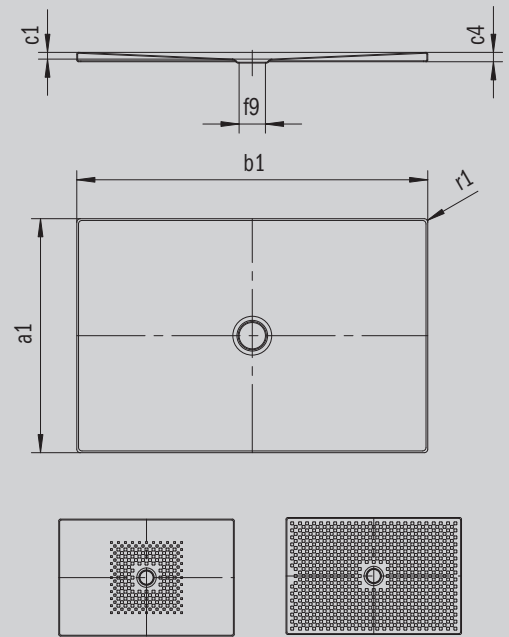

SCONA

- Design harmonieux avec écoulement centré
- Intégration entièrement de plain-pied
- En acier émaillé KALDEWEI
- Couvercle de bonde intégré à fleur de la surface de douche (uniquement en association avec les bondes KA 90)

Photo non contractuelle

Modèle 982	KA 90 horizontal	KA 90 extraplat	KA 90 vertical
Hauteur totale	103	83	37
Hauteur de montage	80	60	80

Mod. -1

ANTISLIP
SECURE⁺

Modèle		982
Longueur extérieure	a_1	800 mm
Largeur extérieure	b_1	1500 mm
Profondeur intérieure	c_1	23 mm
Hauteur du rebord	c_4	32 mm
Hauteur receveur + support extraplat	c_{16}	37 mm
Diamètre bonde	f_9	Ø 90 mm
Rayon extérieur	r_1	12 mm
Poids net		33 kg
Émaillage antidérapant partiel		492 x 492 mm
Émaillage antidérapant complet		740 x 1412 mm
Émaillage antidérapant SECURE PLUS		toute la surface