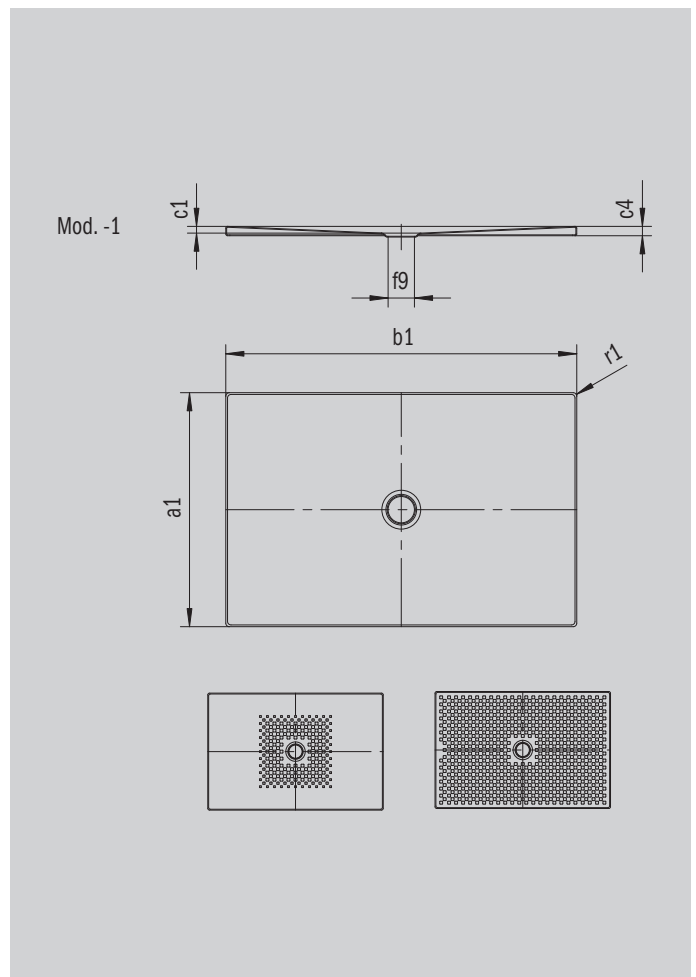

SCONA

- Design harmonieux avec écoulement centré
- Intégration entièrement de plain-pied
- En acier émaillé KALDEWEI
- Couvercle de bonde intégré à fleur de la surface de douche (uniquement en association avec les bondes KA 90)

Photo non contractuelle

Modèle 979	KA 90 horizontal	KA 90 extraplat	KA 90 vertical
Hauteur totale	103	83	49
Hauteur de montage	80	60	80

ANTISLIP
SECURE⁺

Modèle		979
Longueur extérieure	a_1	750 mm
Largeur extérieure	b_1	1500 mm
Profondeur intérieure	c_1	23 mm
Hauteur du rebord	c_4	32 mm
Diamètre bonde	f_9	Ø 90 mm
Rayon extérieur	r_1	12 mm
Poids net		31 kg
Émaillage antidérapant partiel		492 x 492 mm
Émaillage antidérapant complet		692 x 1412 mm
Émaillage antidérapant SECURE PLUS		toute la surface