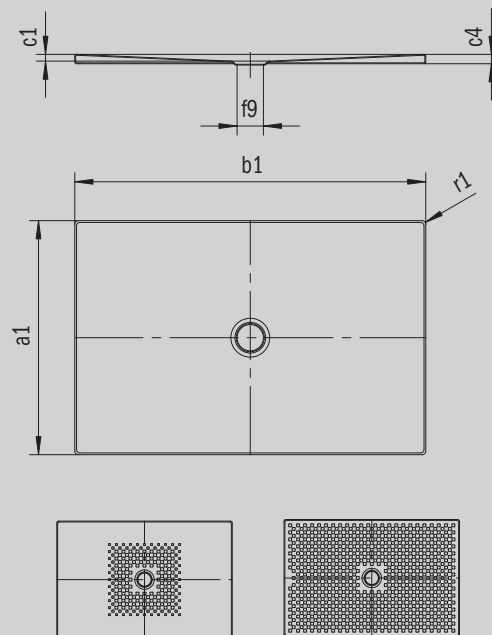

SCONA

- Design harmonieux avec écoulement centré
- Intégration entièrement de plain-pied
- En acier émaillé KALDEWEI
- Couvercle de bonde intégré à fleur de la surface de douche (uniquement en association avec les bondes KA 90)

Photo non contractuelle

Modèle 978	KA 90 horizontal	KA 90 extraplat	KA 90 vertical
Hauteur totale	103	83	37
Hauteur de montage	80	60	80

Mod. -1

ANTISLIP
SECURE⁺

Modèle		978
Longueur extérieure	a_1	700 mm
Largeur extérieure	b_1	1500 mm
Profondeur intérieure	c_1	23 mm
Hauteur du rebord	c_4	32 mm
Hauteur receveur + support extraplat	c_{16}	37 mm
Diamètre bonde	f_9	Ø 90 mm
Rayon extérieur	r_1	12 mm
Poids net		28 kg
Émaillage antidérapant partiel		492 x 492 mm
Émaillage antidérapant complet		644 x 1412 mm
Émaillage antidérapant SECURE PLUS		toute la surface