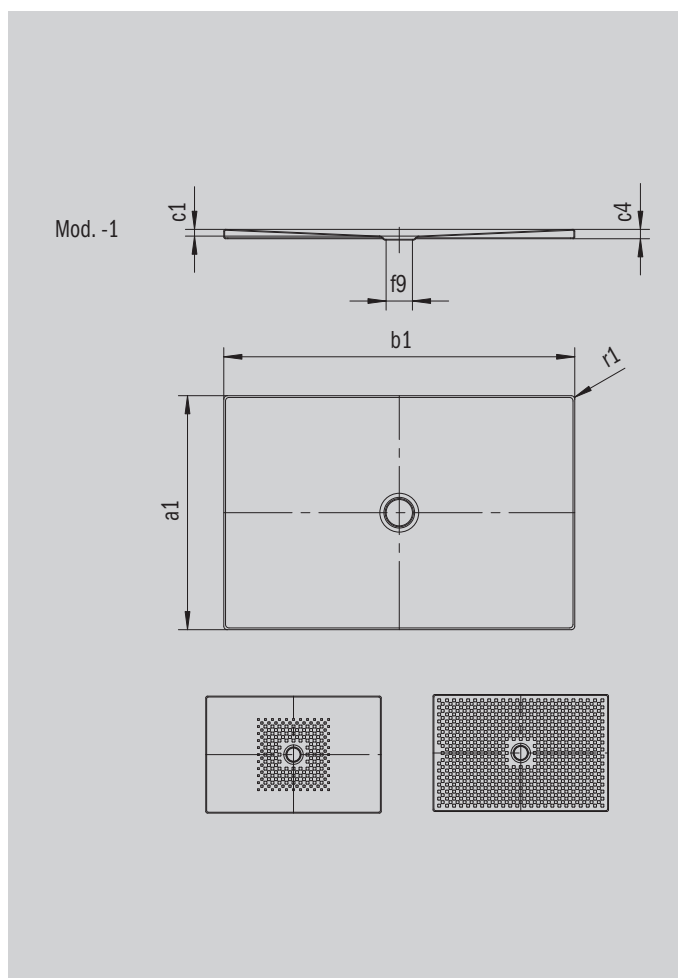

# SCONA

- Design harmonieux avec écoulement centré
- Intégration entièrement de plain-pied
- En acier émaillé KALDEWEI
- Couvercle de bonde intégré à fleur de la surface de douche (uniquement en association avec les bondes KA 90)

Photo non contractuelle

Modèle 975	KA 90 horizontal	KA 90 extraplat	KA 90 vertical
Hauteur totale	103	83	37
Hauteur de montage	80	60	80

ANTISLIP  
**SECURE<sup>+</sup>**

Modèle		975
Longueur extérieure	$a_1$	750 mm
Largeur extérieure	$b_1$	1400 mm
Profondeur intérieure	$c_1$	23 mm
Hauteur du rebord	$c_4$	32 mm
Hauteur receveur + support extraplat	$c_{16}$	37 mm
Diamètre bonde	$f_9$	Ø 90 mm
Rayon extérieur	$r_1$	12 mm
Poids net		27 kg
Émaillage antidérapant partiel		492 x 492 mm
Émaillage antidérapant complet		692 x 1316 mm
Émaillage antidérapant SECURE PLUS		toute la surface