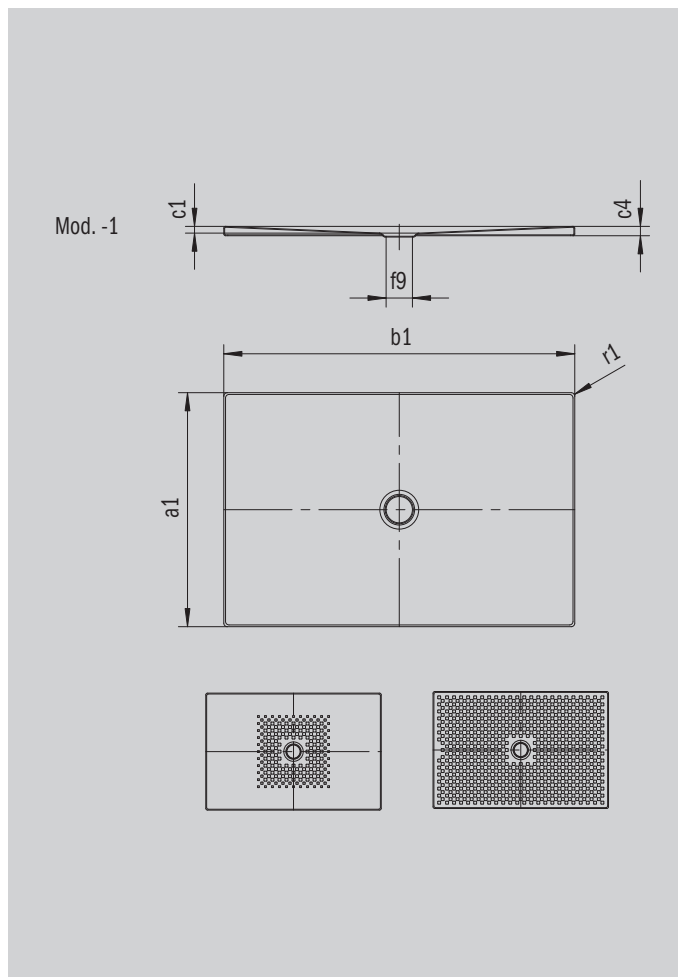

SCONA

- Design harmonieux avec écoulement centré
- Intégration entièrement de plain-pied
- En acier émaillé KALDEWEI
- Couvercle de bonde intégré à fleur de la surface de douche (uniquement en association avec les bondes KA 90)

Photo non contractuelle

Modèle 972	KA 90 horizontal	KA 90 extraplat	KA 90 vertical
Hauteur totale	103	83	49
Hauteur de montage	80	60	80

ANTISLIP
SECURE⁺

Modèle		972
Longueur extérieure	a_1	1000 mm
Largeur extérieure	b_1	1300 mm
Profondeur intérieure	c_1	23 mm
Hauteur du rebord	c_4	32 mm
Diamètre bonde	f_9	Ø 90 mm
Rayon extérieur	r_1	12 mm
Poids net		34 kg
Émaillage antidérapant partiel		492 x 492 mm
Émaillage antidérapant complet		932 x 1120 mm
Émaillage antidérapant SECURE PLUS		toute la surface