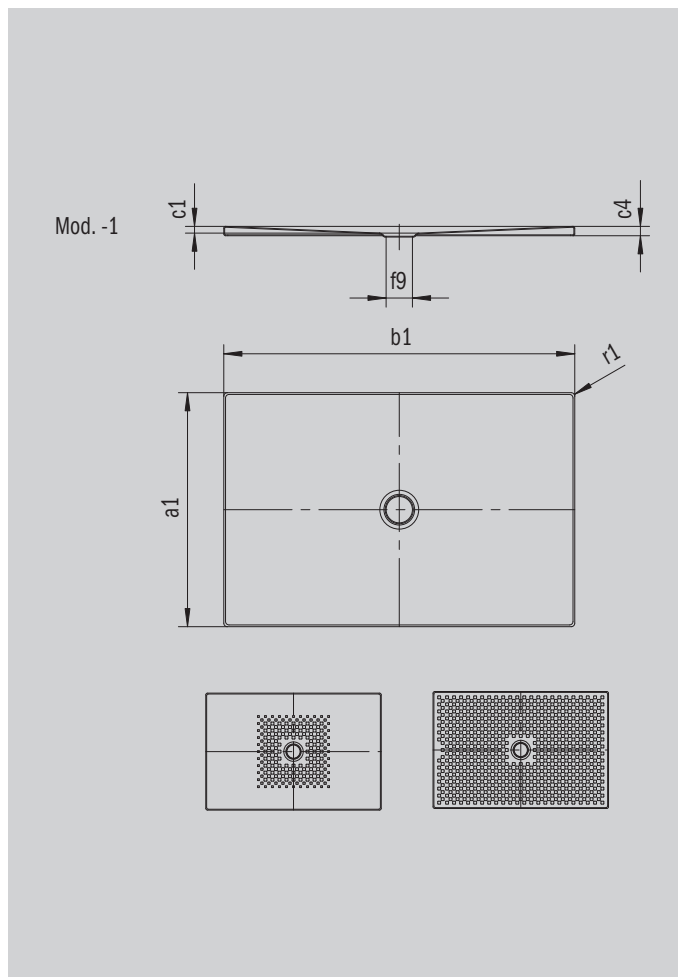

# SCONA

- Design harmonieux avec écoulement centré
- Intégration entièrement de plain-pied
- En acier émaillé KALDEWEI
- Couvercle de bonde intégré à fleur de la surface de douche (uniquement en association avec les bondes KA 90)

Photo non contractuelle

Modèle 970	KA 90 horizontal	KA 90 extraplat	KA 90 vertical
Hauteur totale	103	83	49
Hauteur de montage	80	60	80

ANTISLIP  
**SECURE<sup>+</sup>**

Modèle		970
Longueur extérieure	$a_1$	900 mm
Largeur extérieure	$b_1$	1300 mm
Profondeur intérieure	$c_1$	23 mm
Hauteur du rebord	$c_4$	32 mm
Diamètre bonde	$f_9$	Ø 90 mm
Rayon extérieur	$r_1$	12 mm
Poids net		30 kg
Émaillage antidérapant partiel		492 x 492 mm
Émaillage antidérapant complet		836 x 1120 mm
Émaillage antidérapant SECURE PLUS		toute la surface