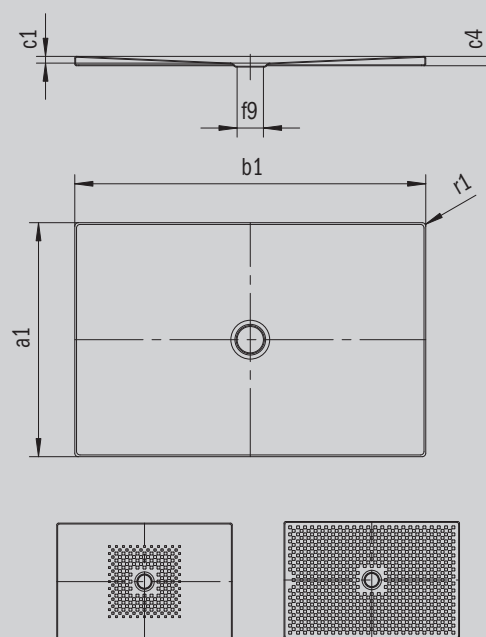

SCONA

- Design harmonieux avec écoulement centré
- Intégration entièrement de plain-pied
- En acier émaillé KALDEWEI
- Couvercle de bonde intégré à fleur de la surface de douche (uniquement en association avec les bondes KA 90)

Photo non contractuelle

Modèle 968	KA 90 horizontal	KA 90 extraplat	KA 90 vertical
Hauteur totale	103	83	37
Hauteur de montage	80	60	80

Mod. -1

ANTISLIP
SECURE⁺

Modèle		968
Longueur extérieure	a_1	1200 mm
Largeur extérieure	b_1	1200 mm
Profondeur intérieure	c_1	23 mm
Hauteur du rebord	c_4	32 mm
Hauteur receveur + support extraplat	c_{16}	37 mm
Diamètre bonde	f_9	Ø 90 mm
Rayon extérieur	r_1	12 mm
Poids net		37 kg
Émaillage antidérapant partiel		492 x 492 mm
Émaillage antidérapant complet		1172 x 1172 mm
Émaillage antidérapant SECURE PLUS		toute la surface