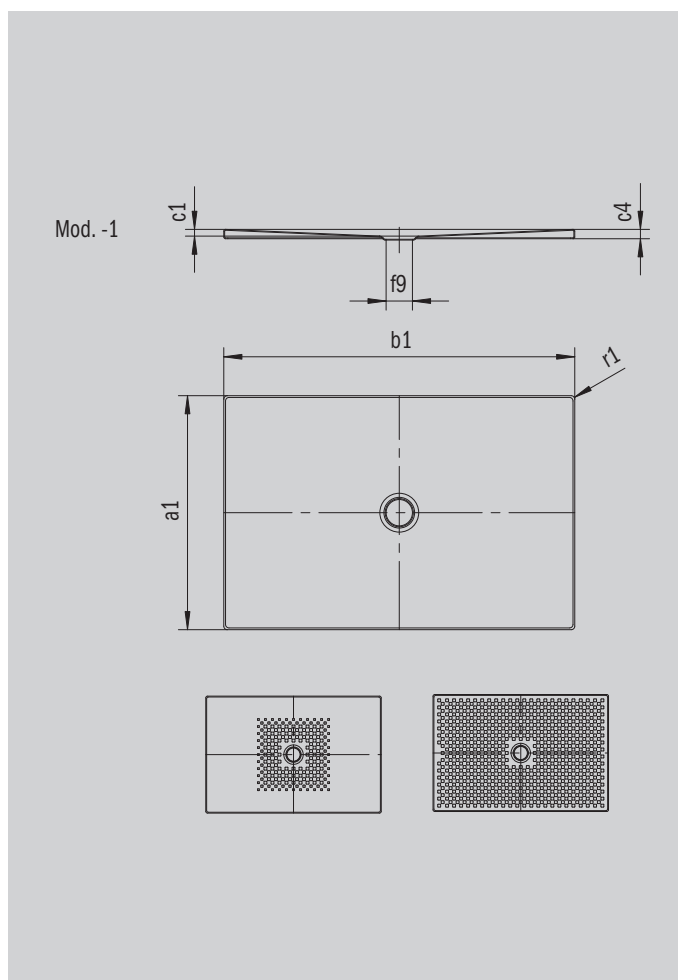

SCONA

- Design harmonieux avec écoulement centré
- Intégration entièrement de plain-pied
- En acier émaillé KALDEWEI
- Couvercle de bonde intégré à fleur de la surface de douche (uniquement en association avec les bondes KA 90)

Photo non contractuelle

Modèle 965	KA 90 horizontal	KA 90 extraplat	KA 90 vertical
Hauteur totale	103	83	49
Hauteur de montage	80	60	80

ANTISLIP
SECURE⁺

Modèle		965
Longueur extérieure	a_1	700 mm
Largeur extérieure	b_1	1200 mm
Profondeur intérieure	c_1	23 mm
Hauteur du rebord	c_4	32 mm
Diamètre bonde	f_9	Ø 90 mm
Rayon extérieur	r_1	12 mm
Poids net		21 kg
Émaillage antidérapant partiel		492 x 492 mm
Émaillage antidérapant complet		644 x 1124 mm
Émaillage antidérapant SECURE PLUS		toute la surface