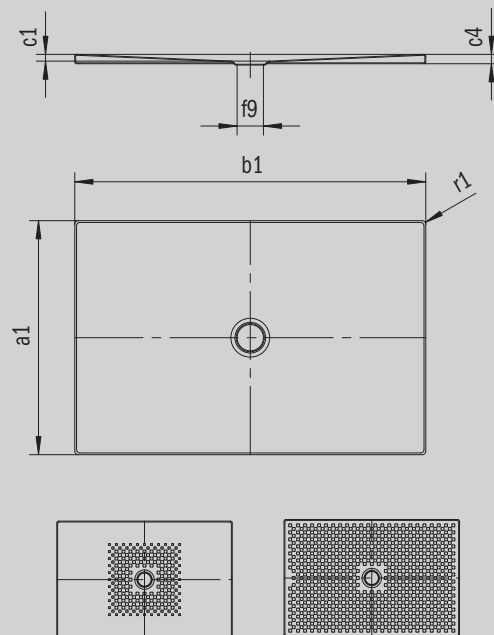

SCONA

- Design harmonieux avec écoulement centré
- Intégration entièrement de plain-pied
- En acier émaillé KALDEWEI
- Couvercle de bonde intégré à fleur de la surface de douche (uniquement en association avec les bondes KA 90)

Photo non contractuelle

Modèle 941	KA 90 horizontal	KA 90 extraplat	KA 90 vertical
Hauteur totale	103	83	37
Hauteur de montage	80	60	80

Mod. -1

ANTISLIP
SECURE⁺

Modèle		941
Longueur extérieure	a_1	800 mm
Largeur extérieure	b_1	900 mm
Profondeur intérieure	c_1	23 mm
Hauteur du rebord	c_4	32 mm
Hauteur receveur + support extraplat	c_{16}	37 mm
Diamètre bonde	f_9	Ø 90 mm
Rayon extérieur	r_1	12 mm
Poids net		19 kg
Émaillage antidérapant partiel		492 x 492 mm
Émaillage antidérapant complet		740 x 836 mm
Émaillage antidérapant SECURE PLUS		toute la surface