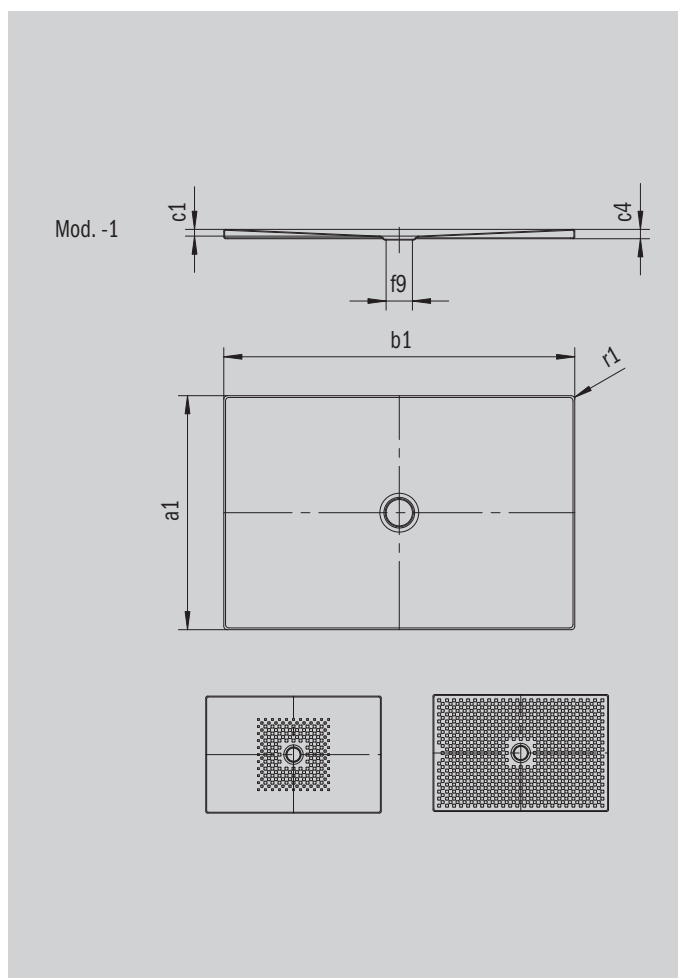

SCONA

- Design harmonieux avec écoulement centré
- Intégration entièrement de plain-pied
- En acier émaillé KALDEWEI
- Couvercle de bonde intégré à fleur de la surface de douche (uniquement en association avec les bondes KA 90)

Photo non contractuelle

| Modèle 916 | KA 90 horizontal | KA 90 extraplat | KA 90 vertical |
|--------------------|------------------|-----------------|----------------|
| Hauteur totale | 103 | 83 | 37 |
| Hauteur de montage | 80 | 60 | 80 |

ANTISLIP
SECURE⁺

| Modèle | | 916 |
|--------------------------------------|----------|------------------|
| Longueur extérieure | a_1 | 1000 mm |
| Largeur extérieure | b_1 | 1000 mm |
| Profondeur intérieure | c_1 | 23 mm |
| Hauteur du rebord | c_4 | 32 mm |
| Hauteur receveur + support extraplat | c_{16} | 37 mm |
| Diamètre bonde | f_9 | Ø 90 mm |
| Rayon extérieur | r_1 | 12 mm |
| Poids net | | 26 kg |
| Émaillage antidérapant partiel | | 492 x 492 mm |
| Émaillage antidérapant complet | | 932 x 932 mm |
| Émaillage antidérapant SECURE PLUS | | toute la surface |