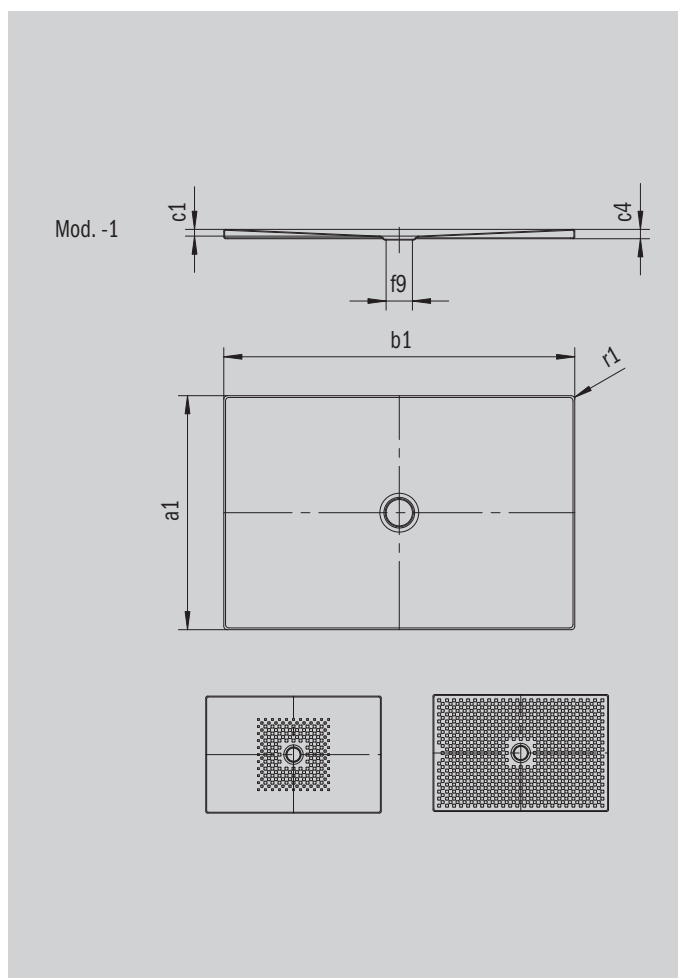

SCONA

- Design harmonieux avec écoulement centré
- Intégration entièrement de plain-pied
- En acier émaillé KALDEWEI
- Couvercle de bonde intégré à fleur de la surface de douche (uniquement en association avec les bondes KA 90)

Photo non contractuelle

Modèle 913	KA 90 horizontal	KA 90 extraplat	KA 90 vertical
Hauteur totale	103	83	37
Hauteur de montage	80	60	80

ANTISLIP
SECURE⁺

Modèle		913
Longueur extérieure	a_1	900 mm
Largeur extérieure	b_1	900 mm
Profondeur intérieure	c_1	23 mm
Hauteur du rebord	c_4	32 mm
Hauteur receveur + support extraplat	c_{16}	37 mm
Diamètre bonde	f_9	Ø 90 mm
Rayon extérieur	r_1	12 mm
Poids net		21 kg
Émaillage antidérapant partiel		492 x 492 mm
Émaillage antidérapant complet		836 x 836 mm
Émaillage antidérapant SECURE PLUS		toute la surface