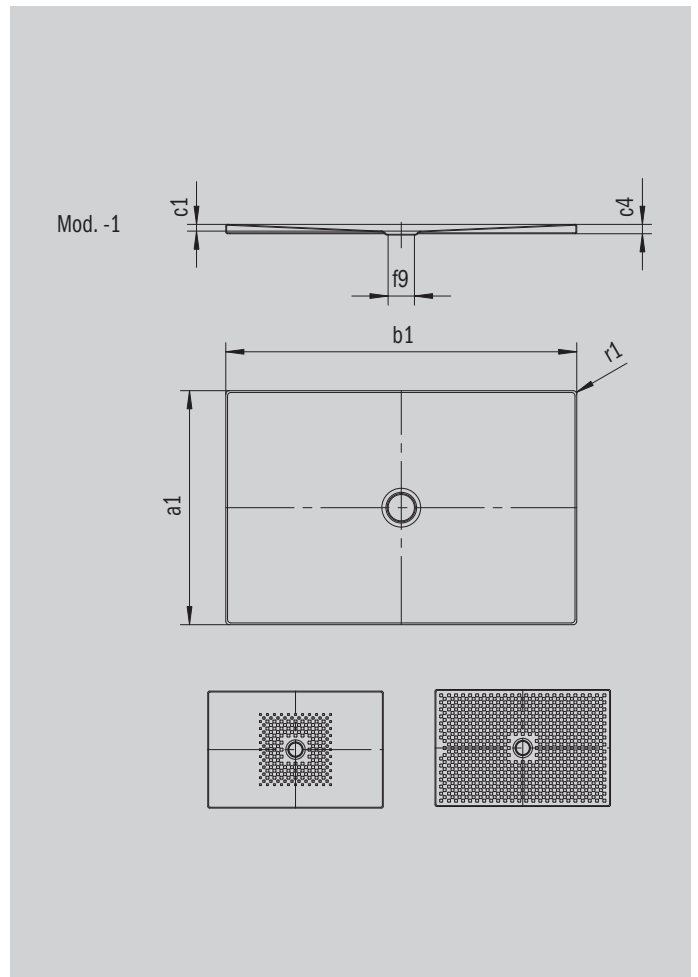

SCONA

- Design harmonieux avec écoulement centré
- Intégration entièrement de plain-pied
- En acier émaillé KALDEWEI
- Couvercle de bonde intégré à fleur de la surface de douche (uniquement en association avec les bondes KA 90)

Photo non contractuelle

Modèle 912	KA 90 horizontal	KA 90 extraplat	KA 90 vertical
Hauteur totale	103	83	37
Hauteur de montage	80	60	80

ANTISLIP
SECURE⁺

Modèle		912
Longueur extérieure	a_1	750 mm
Largeur extérieure	b_1	900 mm
Profondeur intérieure	c_1	23 mm
Hauteur du rebord	c_4	32 mm
Hauteur receveur + support extraplat	c_{16}	37 mm
Diamètre bonde	f_9	Ø 90 mm
Rayon extérieur	r_1	12 mm
Poids net		18 kg
Émaillage antidérapant partiel		492 x 492 mm
Émaillage antidérapant complet		692 x 836 mm
Émaillage antidérapant SECURE PLUS		toute la surface