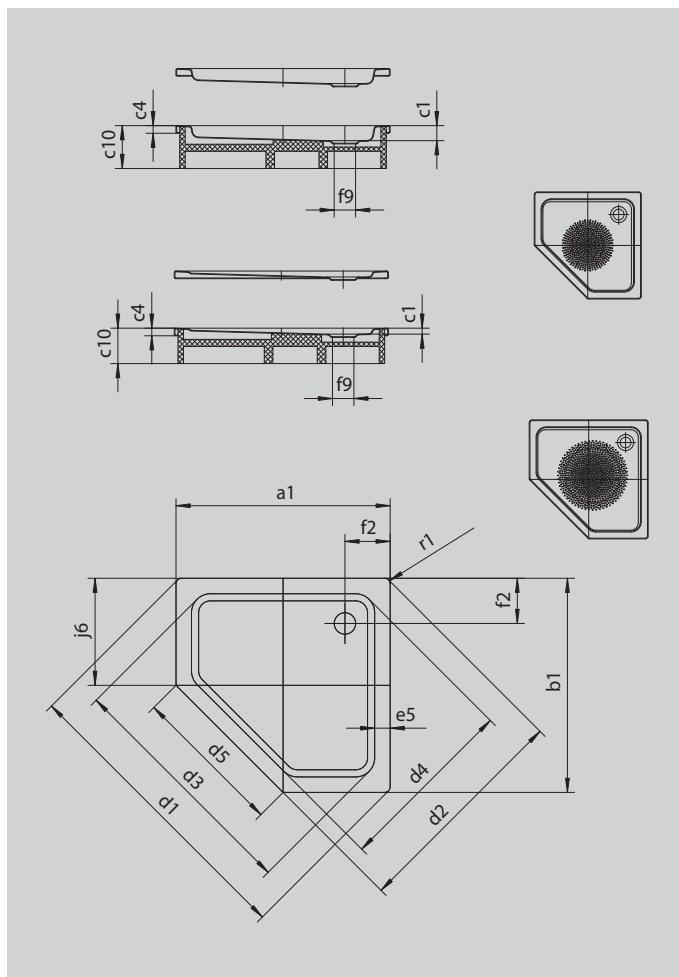

CORNEZZA

- Marquante receveur de douche pentagonal
- Forme peu encombrante
- Surface d'appui offrant beaucoup d'espace libre pour la douche
- Solution d'angle élégante
- En acier émaillé KALDEWEI
- Couvercle de bonde intégré à fleur de la surface de douche (uniquement en association avec les bondes KA 90)

Photo non contractuelle

Modèle 673	KA 90 horizontal	KA 90 extraplat	KA 90 vertical
Hauteur totale	145	125	49
Hauteur de montage	80	60	80

Modèle		673
Longueur extérieure	a_1	1000 mm
Largeur extérieure	b_1	1000 mm
Profondeur intérieure	c_1	65 mm
Hauteur du rebord	c_4	32 mm
Côté angulaire longueur extérieure	d_1	1395 mm
Côté angulaire largeur extérieure	d_2	1051 mm
Côté angulaire longueur intérieure	d_3	1164 mm
Côté angulaire largeur intérieure	d_4	871 mm
Largeur de la zone d'accès	d_5	707 mm
Largeur du rebord	e_5	65 mm
Distance bord baignoire / centre orifice d'écoulement	f_2	190 mm
Diamètre bonde	f_9	Ø 90 mm
Longueur au côté	j_6	500 mm
Rayon extérieur	r_1	23 mm
Poids net		24 kg
Diamètre emailage antidérapant partiel		Ø 588 mm