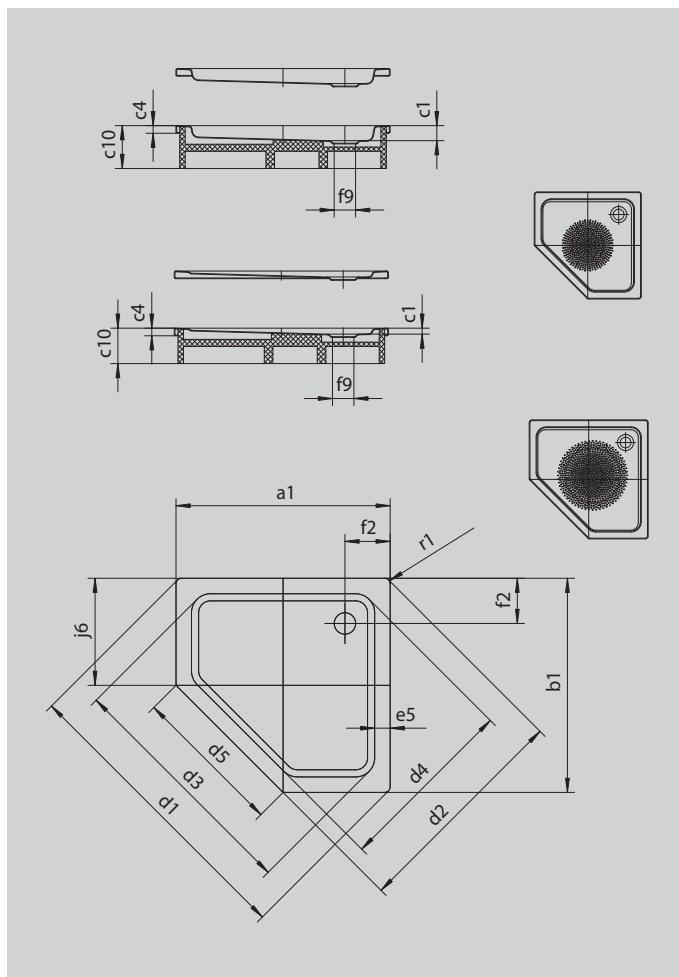

CORNEZZA

- Marquante receveur de douche pentagonal
- Forme peu encombrante
- Surface d'appui offrant beaucoup d'espace libre pour la douche
- Solution d'angle élégante
- En acier émaillé KALDEWEI
- Couvercle de bonde intégré à fleur de la surface de douche (uniquement en association avec les bondes KA 90)

Photo non contractuelle

Modèle 671	KA 90 horizontal	KA 90 extraplat	KA 90 vertical
Hauteur totale	145	125	49
Hauteur de montage	80	60	80

Modèle		671
Longueur extérieure	a_1	900 mm
Largeur extérieure	b_1	900 mm
Profondeur intérieure	c_1	65 mm
Hauteur du rebord	c_4	32 mm
Hauteur receveur + support à carreler	c_{10}	120 mm
Côté angulaire longueur extérieure	d_1	1254 mm
Côté angulaire largeur extérieure	d_2	945 mm
Côté angulaire longueur intérieure	d_3	1023 mm
Côté angulaire largeur intérieure	d_4	765 mm
Largeur de la zone d'accès	d_5	636 mm
Largeur du rebord	e_5	65 mm
Distance bord baignoire / centre orifice d'écoulement	f_2	190 mm
Diamètre bonde	f_9	Ø 90 mm
Longueur au côté	j_6	450 mm
Rayon extérieur	r_1	23 mm
Poids net		20 kg
Diamètre emailage antidérapant partiel		Ø 435 mm