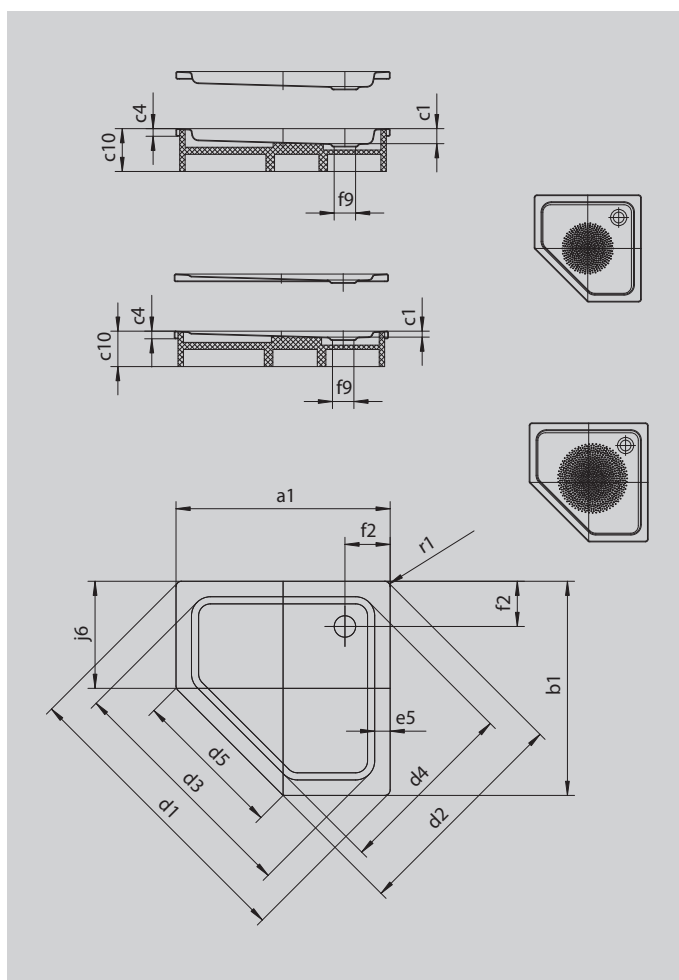

# CORNEZZA

- Marquante receveur de douche pentagonal
- Forme peu encombrante
- Surface d'appui offrant beaucoup d'espace libre pour la douche
- Solution d'angle élégante
- En acier émaillé KALDEWEI
- Couvercle de bonde intégré à fleur de la surface de douche (uniquement en association avec les bondes KA 90)

Photo non contractuelle

Modèle 670	KA 90 horizontal	KA 90 extraplat	KA 90 vertical
Hauteur totale	105	85	49
Hauteur de montage	80	60	80

Modèle		670
Longueur extérieure	$a_1$	900 mm
Largeur extérieure	$b_1$	900 mm
Profondeur intérieure	$c_1$	25 mm
Hauteur du rebord	$c_4$	32 mm
Hauteur receveur + support à carrelé	$c_{10}$	120 mm
Côté angulaire longueur extérieure	$d_1$	1254 mm
Côté angulaire largeur extérieure	$d_2$	945 mm
Côté angulaire longueur intérieure	$d_3$	1023 mm
Côté angulaire largeur intérieure	$d_4$	765 mm
Largeur de la zone d'accès	$d_5$	636 mm
Largeur du rebord	$e_5$	65 mm
Distance bord baignoire / centre orifice d'écoulement	$f_2$	190 mm
Diamètre bonde	$f_9$	Ø 90 mm
Longueur au côté	$j_6$	450 mm
Rayon extérieur	$r_1$	23 mm
Poids net		19 kg
Diamètre emailage antidérapant partiel		Ø 435 mm