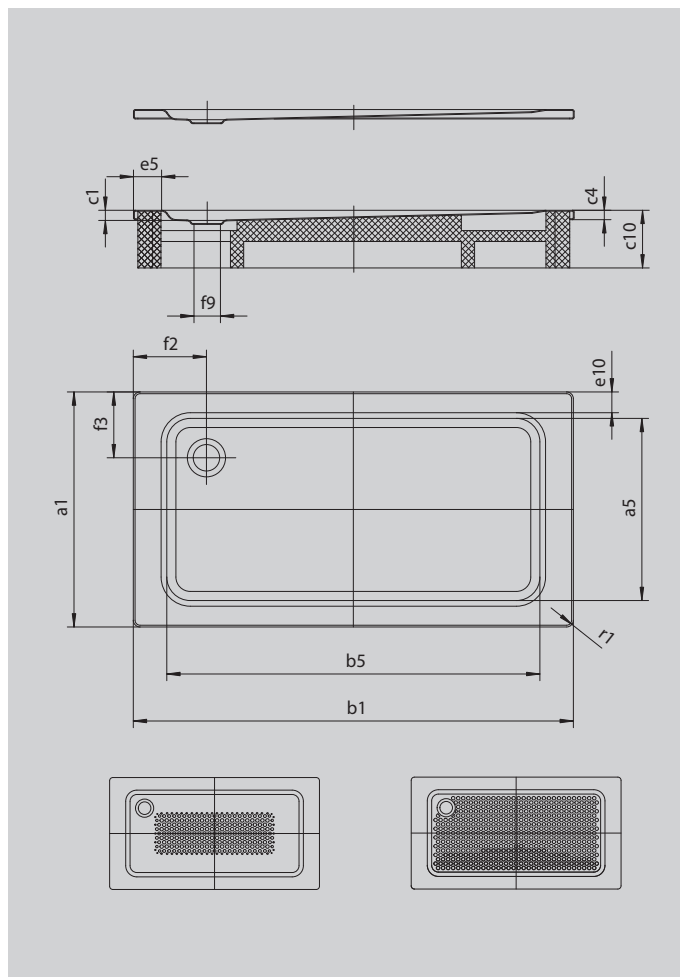

SUPERPLAN

- Design élégant
- En acier émaillé KALDEWEI
- Couvercle de bonde intégré à fleur de la surface de douche (uniquement en association avec les bondes KA 90)

Photo non contractuelle

Modèle 447	KA 90 horizontal	KA 90 extraplat	KA 90 vertical
Hauteur totale	120	100	49
Hauteur de montage	80	60	80

ANTISLIP
SECURE⁺

Modèle		447
Longueur extérieure	a_1	800 mm
Longueur intérieure	a_5	640 mm
Largeur extérieure	b_1	1500 mm
Largeur intérieure	b_5	1300 mm
Profondeur intérieure	c_1	40 mm
Hauteur du rebord	c_4	32 mm
Largeur du rebord	$e_{10}; e_5$	75; 100 mm
Diamètre bonde	f_9	Ø 90 mm
Distance bord produit/ centre orifice d'écoulement	$f_2; f_3$	250; 225 mm
Rayon extérieur	r_1	12 mm
Poids net		31 kg
Émaillage antidérapant partiel		300 x 856 mm
Émaillage antidérapant complet		524 x 1177 mm
Émaillage antidérapant SECURE PLUS		toute la surface