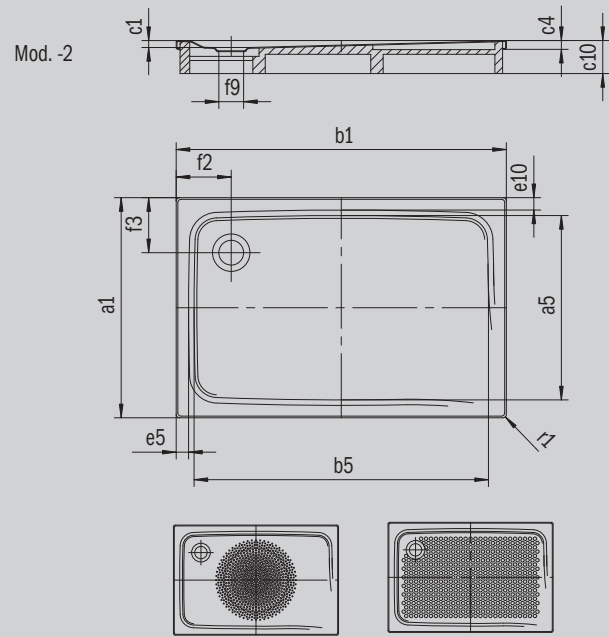

SUPERPLAN

- Design élégant
- En acier émaillé KALDEWEI
- Couvercle de bonde intégré à fleur de la surface de douche (uniquement en association avec les bondes KA 90)

Photo non contractuelle

Modèle 443	KA 90 horizontal	KA 90 extraplat	KA 90 vertical
Hauteur totale	123	103	49
Hauteur de montage	80	60	80

ANTISLIP
SECURE

Modèle		443
Longueur extérieure	a_1	1000 mm
Longueur intérieure	a_5	890 mm
Largeur extérieure	b_1	1600 mm
Largeur intérieure	b_5	1280 mm
Profondeur intérieure	c_1	43 mm
Hauteur du rebord	c_4	32 mm
Largeur du rebord	$e_{10}; e_5$	50; 150 mm
Diamètre bonde	f_9	Ø 90 mm
Distance bord produit/ centre orifice d'écoulement	$f_2; f_3$	300; 200 mm
Rayon extérieur	r_1	12 mm
Poids net		41 kg
Émaillage antidérapant partiel		549 x 856 mm
Émaillage antidérapant complet		773 x 1177 mm
Émaillage antidérapant SECURE PLUS		toute la surface