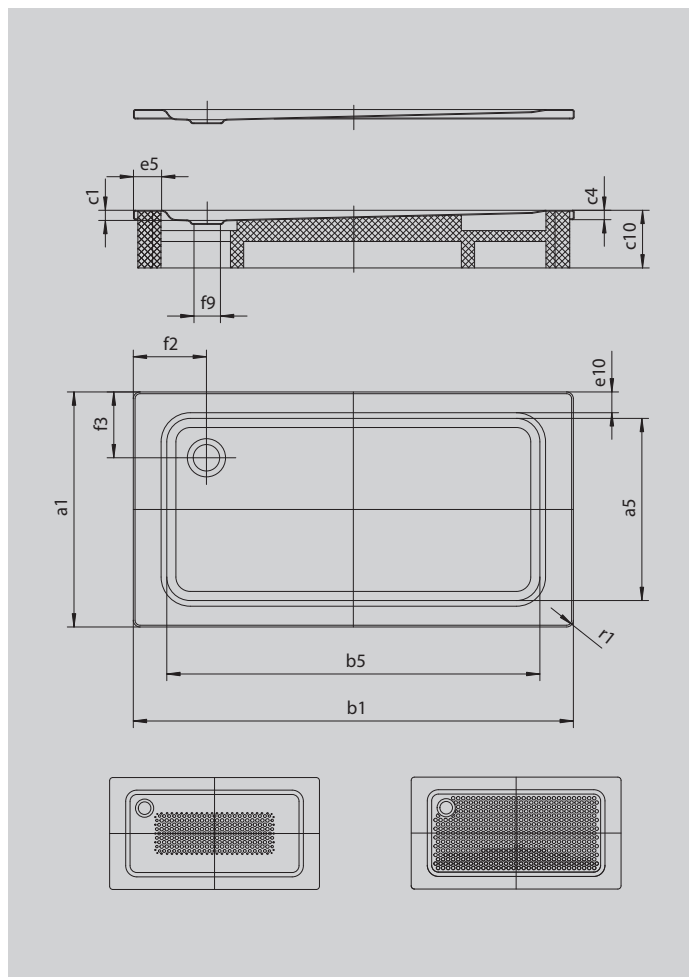

# SUPERPLAN

- Design élégant
- En acier émaillé KALDEWEI
- Couvercle de bonde intégré à fleur de la surface de douche (uniquement en association avec les bondes KA 90)

Photo non contractuelle

Modèle 442	KA 90 horizontal	KA 90 extraplat	KA 90 vertical
Hauteur totale	123	103	49
Hauteur de montage	80	60	80

ANTISLIP  
**SECURE<sup>+</sup>**

Modèle		442
Longueur extérieure	$a_1$	1000 mm
Longueur intérieure	$a_5$	890 mm
Largeur extérieure	$b_1$	1500 mm
Largeur intérieure	$b_5$	1290 mm
Profondeur intérieure	$c_1$	43 mm
Hauteur du rebord	$c_4$	32 mm
Hauteur receveur + support à carreler	$c_{10}$	135 mm
Largeur du rebord	$e_{10}; e_5$	50; 100 mm
Diamètre bonde	$f_9$	Ø 90 mm
Distance bord produit/ centre orifice d'écoulement	$f_2; f_3$	250; 200 mm
Rayon extérieur	$r_1$	12 mm
Poids net		40 kg
Émaillage antidérapant partiel		549 x 856 mm
Émaillage antidérapant complet		773 x 1177 mm
Émaillage antidérapant SECURE PLUS		toute la surface