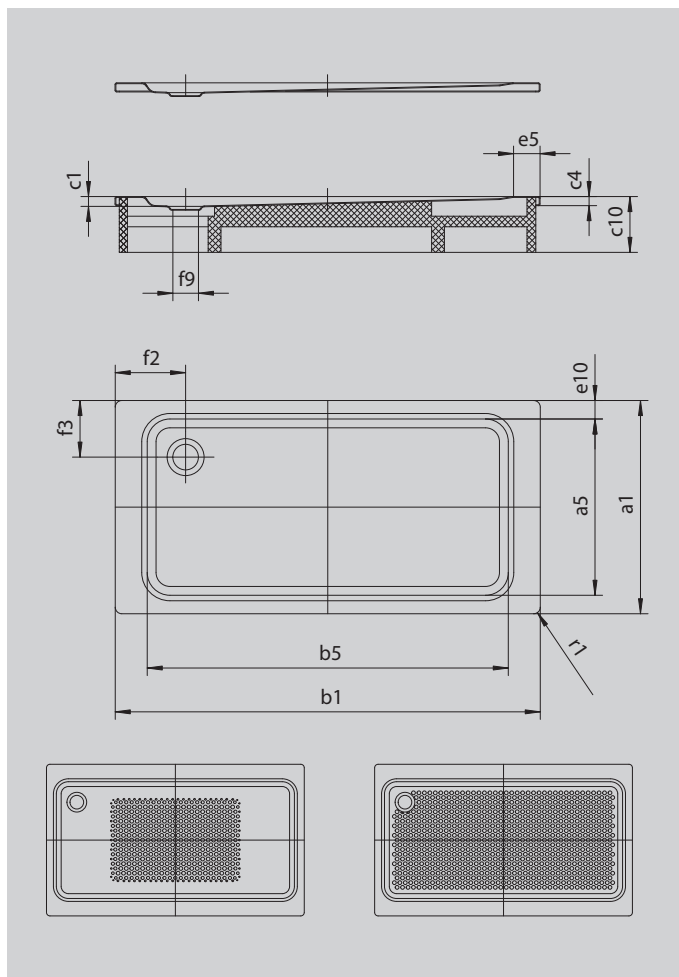

SUPERPLAN

- Design élégant
- En acier émaillé KALDEWEI
- Couvercle de bonde intégré à fleur de la surface de douche (uniquement en association avec les bondes KA 90)

Photo non contractuelle

Modèle 441	KA 90 horizontal	KA 90 extraplat	KA 90 vertical
Hauteur totale	131	111	49
Hauteur de montage	80	60	80

ANTISLIP
SECURE⁺

Modèle		441
Longueur extérieure	a_1	900 mm
Longueur intérieure	a_5	790 mm
Largeur extérieure	b_1	1800 mm
Largeur intérieure	b_5	1580 mm
Profondeur intérieure	c_1	51 mm
Hauteur du rebord	c_4	32 mm
Hauteur receveur + support à carreler	c_{10}	145 mm
Largeur du rebord	$e_{10}; e_5$	50; 100 mm
Diamètre bonde	f_9	Ø 90 mm
Distance bord produit/ centre orifice d'écoulement	$f_2; f_3$	250; 200 mm
Rayon extérieur	r_1	12 mm
Poids net		43 kg
Émaillage antidérapant partiel		549 x 856 mm
Émaillage antidérapant complet		649 x 1465 mm
Émaillage antidérapant SECURE PLUS		toute la surface