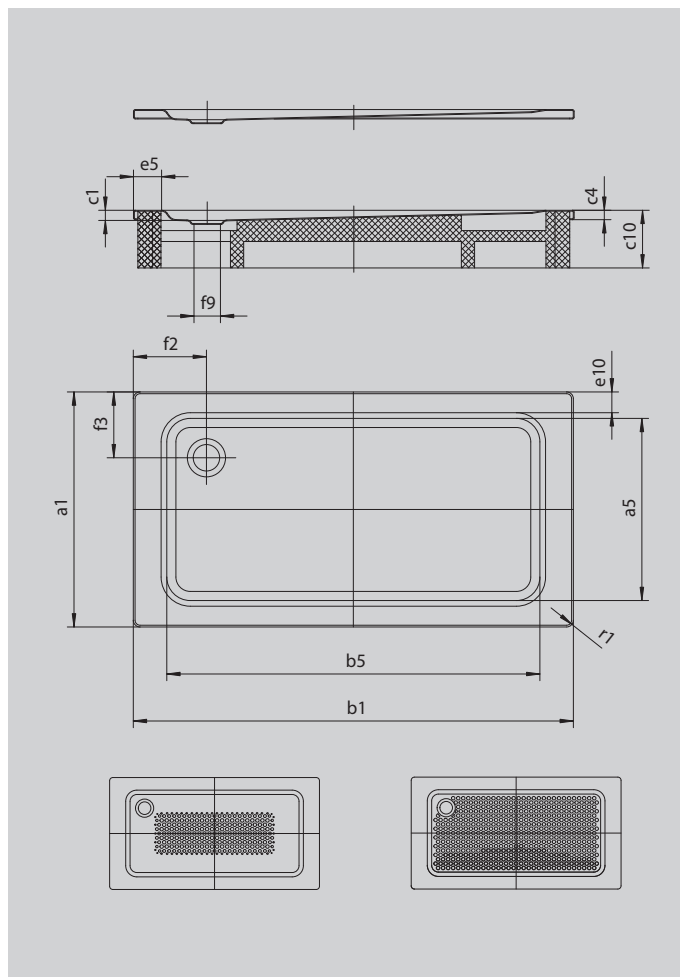

SUPERPLAN

- Design élégant
- En acier émaillé KALDEWEI
- Couvercle de bonde intégré à fleur de la surface de douche (uniquement en association avec les bondes KA 90)

Photo non contractuelle

Modèle 439	KA 90 horizontal	KA 90 extraplat	KA 90 vertical
Hauteur totale	123	103	49
Hauteur de montage	80	60	80

ANTISLIP
SECURE ⁺ ₊

Modèle		439
Longueur extérieure	a_1	900 mm
Longueur intérieure	a_5	790 mm
Largeur extérieure	b_1	1500 mm
Largeur intérieure	b_5	1290 mm
Profondeur intérieure	c_1	43 mm
Hauteur du rebord	c_4	32 mm
Hauteur receveur + support à carreler	c_{10}	135 mm
Largeur du rebord	$e_{10}; e_5$	50; 100 mm
Diamètre bonde	f_9	Ø 90 mm
Distance bord produit/ centre orifice d'écoulement	$f_2; f_3$	250; 200 mm
Rayon extérieur	r_1	12 mm
Poids net		37 kg
Émaillage antidérapant partiel		549 x 856 mm
Émaillage antidérapant complet		649 x 1177 mm
Émaillage antidérapant SECURE PLUS		toute la surface