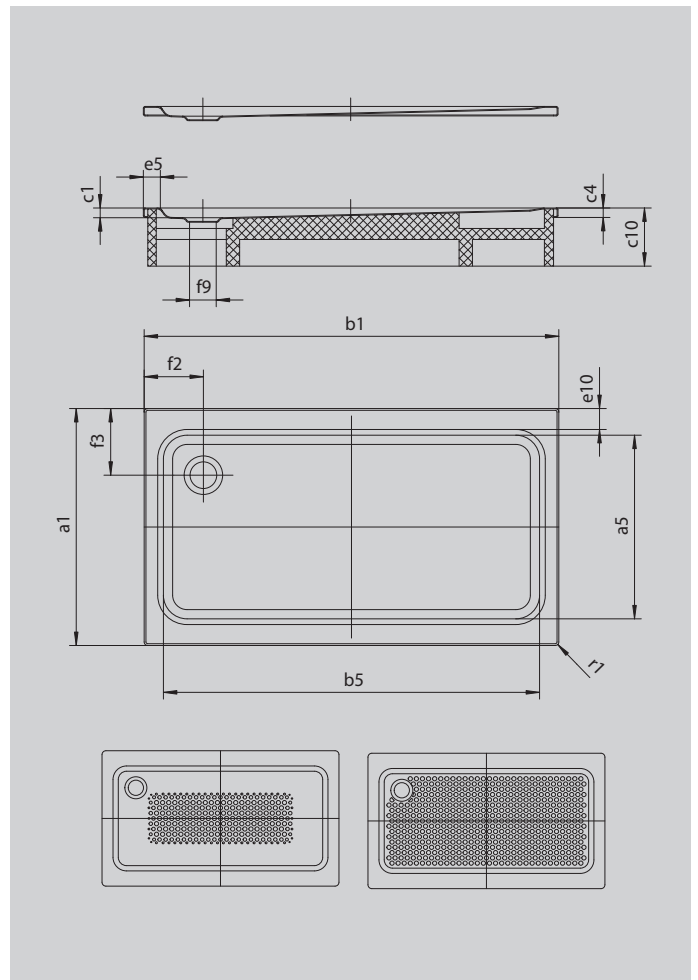

SUPERPLAN

- Design élégant
- En acier émaillé KALDEWEI
- Couvercle de bonde intégré à fleur de la surface de douche (uniquement en association avec les bondes KA 90)

Photo non contractuelle

Modèle 438	KA 90 horizontal	KA 90 extraplat	KA 90 vertical
Hauteur totale	105	85	49
Hauteur de montage	80	60	80

ANTISLIP
SECURE⁺

Modèle		438
Longueur extérieure	a_1	900 mm
Longueur intérieure	a_5	790 mm
Largeur extérieure	b_1	1300 mm
Largeur intérieure	b_5	1090 mm
Profondeur intérieure	c_1	25 mm
Hauteur du rebord	c_4	32 mm
Hauteur receveur + support à carreler	c_{10}	120 mm
Largeur du rebord	e_{10} ; e_5	50; 100 mm
Diamètre bonde	f_9	Ø 90 mm
Distance bord produit/ centre orifice d'écoulement	f_2 ; f_3	250; 200 mm
Rayon extérieur	r_1	12 mm
Poids net		29 kg
Émaillage antidérapant partiel		300 x 856 mm
Émaillage antidérapant complet		649 x 997 mm
Émaillage antidérapant SECURE PLUS		toute la surface