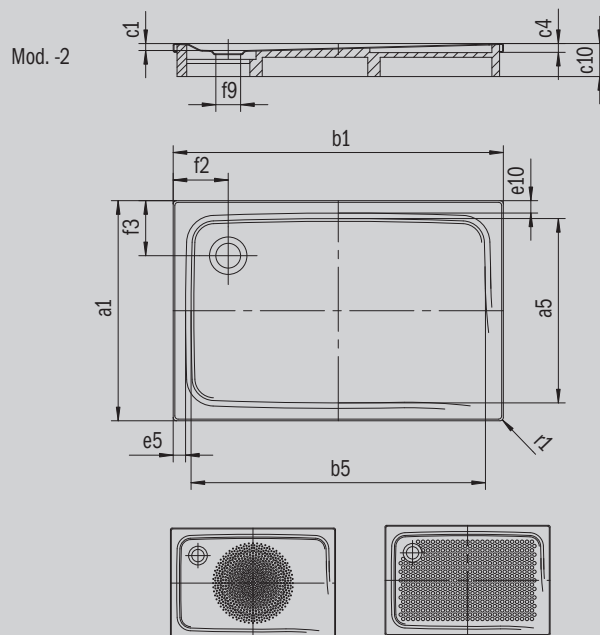

SUPERPLAN

- Design élégant
- En acier émaillé KALDEWEI
- Couvercle de bonde intégré à fleur de la surface de douche (uniquement en association avec les bondes KA 90)

Photo non contractuelle

Modèle 435	KA 90 horizontal	KA 90 extraplat	KA 90 vertical
Hauteur totale	120	100	49
Hauteur de montage	80	60	80

ANTISLIP
SECURE⁺

Modèle		435
Longueur extérieure	a_1	750 mm
Longueur intérieure	a_5	650 mm
Largeur extérieure	b_1	1500 mm
Largeur intérieure	b_5	1290 mm
Profondeur intérieure	c_1	40 mm
Hauteur du rebord	c_4	32 mm
Largeur du rebord	e_{10}, e_5	50; 100 mm
Diamètre bonde	f_9	Ø 90 mm
Distance bord produit/ centre orifice d'écoulement	f_2, f_3	250; 200 mm
Rayon extérieur	r_1	12 mm
Poids net		29 kg
Émaillage antidérapant partiel		300 x 856 mm
Émaillage antidérapant complet		524 x 1177 mm
Émaillage antidérapant SECURE PLUS		toute la surface