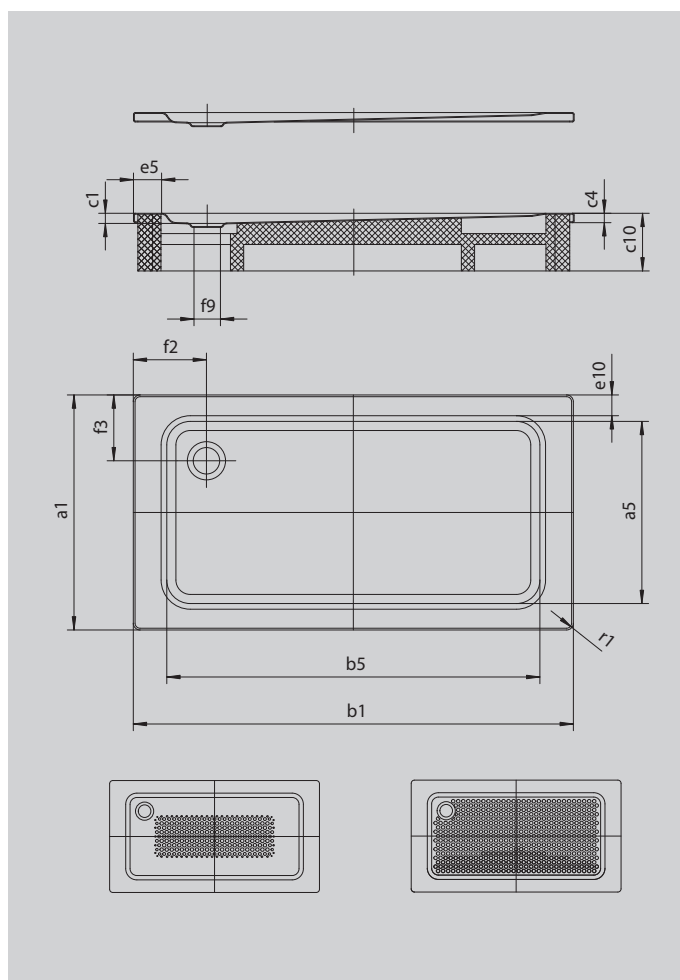

# SUPERPLAN

- Design élégant
- En acier émaillé KALDEWEI
- Couvercle de bonde intégré à fleur de la surface de douche (uniquement en association avec les bondes KA 90)

Photo non contractuelle

Modèle 431	KA 90 horizontal	KA 90 extraplat	KA 90 vertical
Hauteur totale	119	99	49
Hauteur de montage	80	60	80

ANTISLIP  
**SECURE<sup>+</sup>**

Modèle		431
Longueur extérieure	$a_1$	700 mm
Longueur intérieure	$a_5$	590 mm
Largeur extérieure	$b_1$	1600 mm
Largeur intérieure	$b_5$	1290 mm
Profondeur intérieure	$c_1$	39 mm
Hauteur du rebord	$c_4$	32 mm
Largeur du rebord	$e_{10}; e_5$	50; 150 mm
Diamètre bonde	$f_3$	Ø 90 mm
Distance bord produit/ centre orifice d'écoulement	$f_2; f_3$	300; 200 mm
Rayon extérieur	$r_1$	12 mm
Poids net		29 kg
Émaillage antidérapant partiel		300 x 856 mm
Émaillage antidérapant complet		461 x 1177 mm
Émaillage antidérapant SECURE PLUS		toute la surface