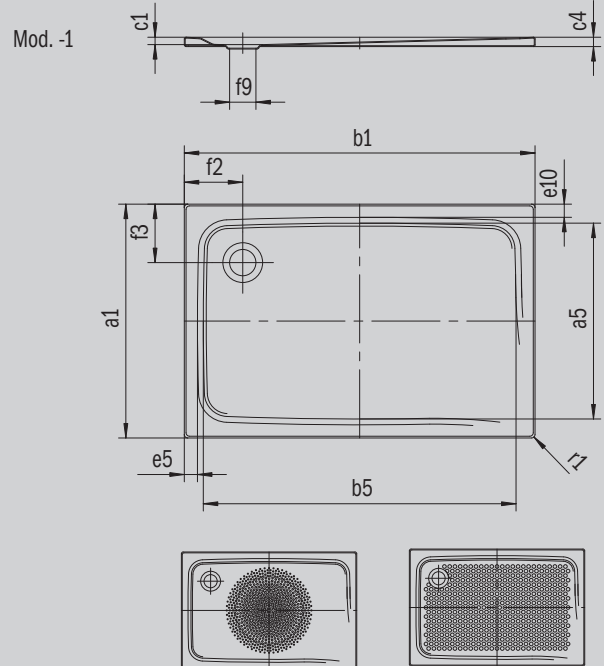

SUPERPLAN

- Design élégant
- En acier émaillé KALDEWEI
- Couvercle de bonde intégré à fleur de la surface de douche (uniquement en association avec les bondes KA 90)

Photo non contractuelle

Modèle 411	KA 90 horizontal	KA 90 extraplat	KA 90 vertical
Hauteur totale	127	107	49
Hauteur de montage	80	60	80

ANTISLIP
SECURE

Modèle		411
Longueur extérieure	a_1	750 mm
Longueur intérieure	a_5	640 mm
Largeur extérieure	b_1	1700 mm
Largeur intérieure	b_5	1590 mm
Profondeur intérieure	c_1	47 mm
Hauteur du rebord	c_4	32 mm
Hauteur receveur + support à carreler	c_{10}	145 mm
Largeur du rebord	$e_{10}; e_5$	50; 50 mm
Diamètre bonde	f_9	Ø 90 mm
Distance bord produit/ centre orifice d'écoulement	$f_2; f_3$	200; 200 mm
Rayon extérieur	r_1	12 mm
Poids net		34 kg
Émaillage antidérapant partiel		300 x 856 mm
Émaillage antidérapant complet		524 x 1465 mm
Émaillage antidérapant SECURE PLUS		toute la surface