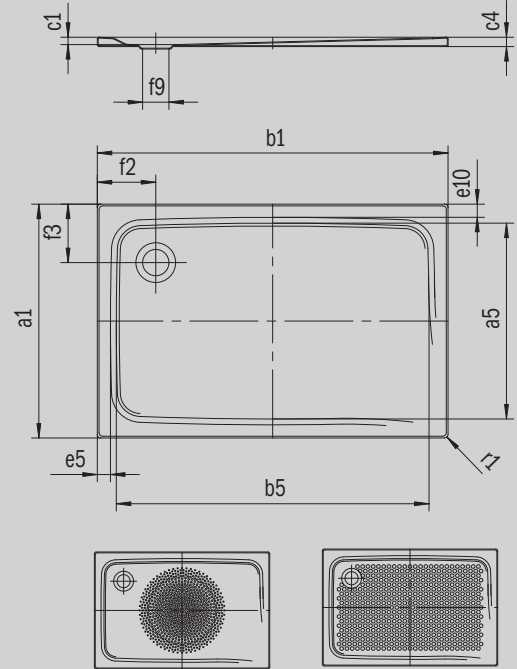

# SUPERPLAN

- Design élégant
- En acier émaillé KALDEWEI
- Couvercle de bonde intégré à fleur de la surface de douche (uniquement en association avec les bondes KA 90)

Photo non contractuelle

Modèle 411	KA 90 horizontal	KA 90 extraplat	KA 90 vertical
Hauteur totale	127	107	49
Hauteur de montage	80	60	80

Mod. -1

ANTISLIP  
SECURE<sup>+</sup>

Modèle		411
Longueur extérieure	$a_1$	750 mm
Longueur intérieure	$a_5$	640 mm
Largeur extérieure	$b_1$	1700 mm
Largeur intérieure	$b_5$	1590 mm
Profondeur intérieure	$c_1$	47 mm
Hauteur du rebord	$c_4$	32 mm
Largeur du rebord	$e_{10}; e_5$	50; 50 mm
Diamètre bonde	$f_9$	Ø 90 mm
Distance bord produit/ centre orifice d'écoulement	$f_2; f_3$	200; 200 mm
Rayon extérieur	$r_1$	12 mm
Poids net		33 kg
Émaillage antidérapant partiel		300 x 856 mm
Émaillage antidérapant complet		524 x 1465 mm
Émaillage antidérapant SECURE PLUS		toute la surface