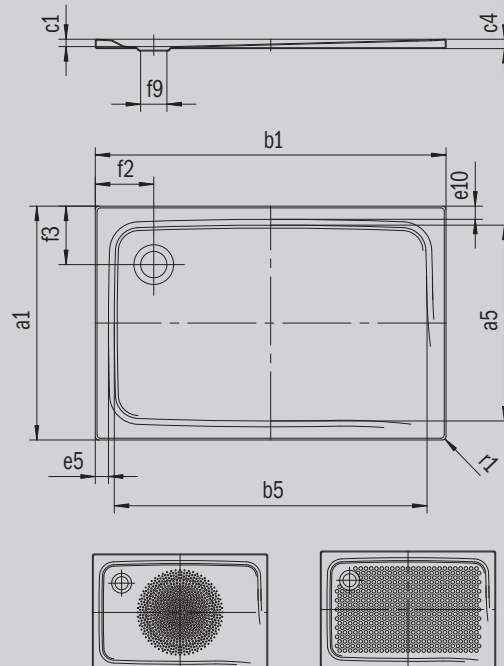

SUPERPLAN

- Design élégant
- En acier émaillé KALDEWEI
- Couvercle de bonde intégré à fleur de la surface de douche (uniquement en association avec les bondes KA 90)

Photo non contractuelle

Modèle 406	KA 90 horizontal	KA 90 extraplat	KA 90 vertical
Hauteur totale	105	85	37
Hauteur de montage	80	60	80

Mod. -1

ANTISLIP
SECURE⁺

Modèle		406
Longueur extérieure	a_1	900 mm
Longueur intérieure	a_5	790 mm
Largeur extérieure	b_1	1200 mm
Largeur intérieure	b_5	1090 mm
Profondeur intérieure	c_1	25 mm
Hauteur du rebord	c_4	32 mm
Hauteur receveur + support extraplat	c_{16}	37 mm
Largeur du rebord	$e_{10}; e_5$	50; 50 mm
Diamètre bonde	f_9	Ø 90 mm
Distance bord produit/ centre orifice d'écoulement	$f_2; f_3$	200; 200 mm
Rayon extérieur	r_1	12 mm
Poids net		29 kg
Diamètre emailage antidérapant partiel		Ø 588 mm
Emailage antidérapant complet		649 x 997 mm
Emailage antidérapant SECURE PLUS		toute la surface