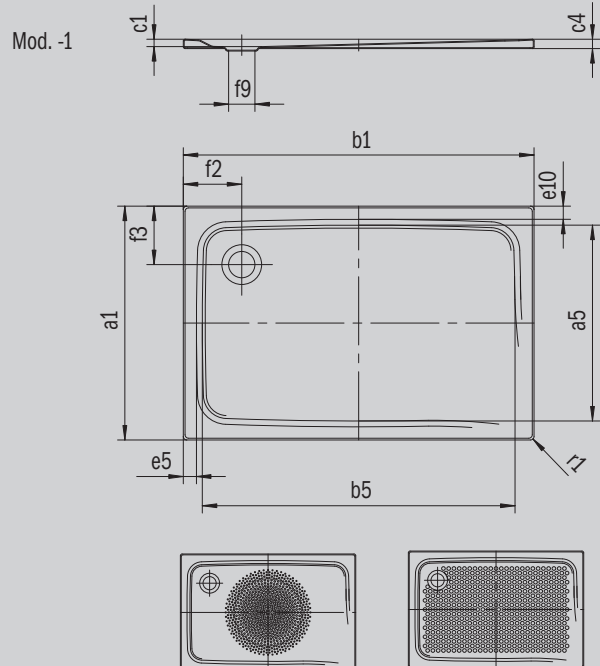

SUPERPLAN

- Design élégant
- En acier émaillé KALDEWEI
- Couvercle de bonde intégré à fleur de la surface de douche (uniquement en association avec les bondes KA 90)

Photo non contractuelle

Modèle 406	KA 90 horizontal	KA 90 extraplat	KA 90 vertical
Hauteur totale	105	85	49
Hauteur de montage	80	60	80

ANTISLIP
SECURE⁺

Modèle		406
Longueur extérieure	a_1	900 mm
Longueur intérieure	a_5	790 mm
Largeur extérieure	b_1	1200 mm
Largeur intérieure	b_5	1090 mm
Profondeur intérieure	c_1	25 mm
Hauteur du rebord	c_4	32 mm
Hauteur receveur + support à carreler	c_{10}	120 mm
Largeur du rebord	$e_{10}; e_5$	50; 50 mm
Diamètre bonde	f_9	Ø 90 mm
Distance bord produit/ centre orifice d'écoulement	$f_2; f_3$	200; 200 mm
Rayon extérieur	r_1	12 mm
Poids net		30 kg
Diamètre emailage antidérapant partiel		Ø 588 mm
Emailage antidérapant complet		649 x 997 mm
Emailage antidérapant SECURE PLUS		toute la surface