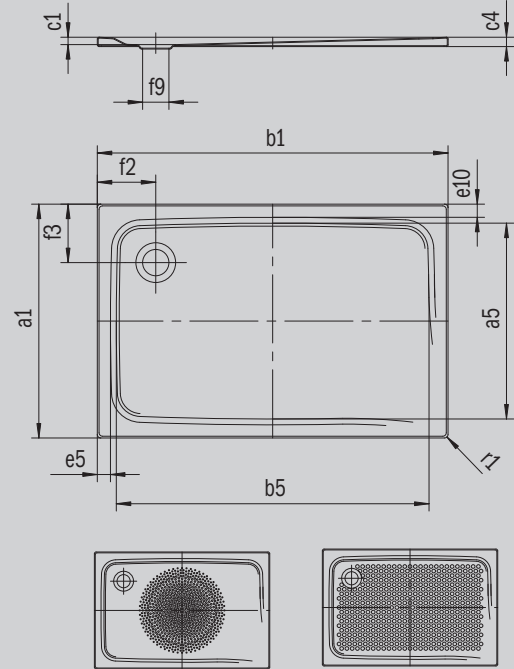

# SUPERPLAN

- Design élégant
- En acier émaillé KALDEWEI
- Couvercle de bonde intégré à fleur de la surface de douche (uniquement en association avec les bondes KA 90)

Photo non contractuelle

Modèle 405	KA 90 horizontal	KA 90 extraplat	KA 90 vertical
Hauteur totale	105	85	37
Hauteur de montage	80	60	80

Mod. -1

ANTISLIP  
**SECURE<sup>+</sup>**

Modèle		405
Longueur extérieure	$a_1$	900 mm
Longueur intérieure	$a_5$	790 mm
Largeur extérieure	$b_1$	1100 mm
Largeur intérieure	$b_5$	990 mm
Profondeur intérieure	$c_1$	25 mm
Hauteur du rebord	$c_4$	32 mm
Hauteur receveur + support extraplat	$c_{16}$	37 mm
Largeur du rebord	$e_{10}; e_5$	50; 50 mm
Diamètre bonde	$f_9$	Ø 90 mm
Distance bord produit/ centre orifice d'écoulement	$f_2; f_3$	200; 200 mm
Rayon extérieur	$r_1$	12 mm
Poids net		25 kg
Diamètre emailage antidérapant partiel		Ø 588 mm
Emailage antidérapant complet		649 x 853 mm
Emailage antidérapant SECURE PLUS		toute la surface