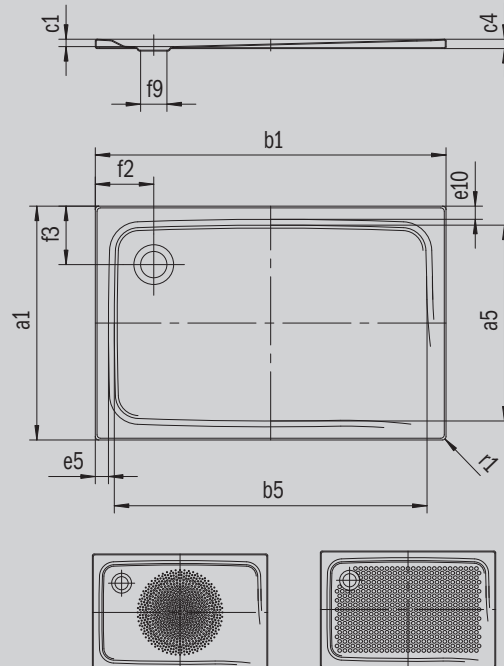

SUPERPLAN

- Design élégant
- En acier émaillé KALDEWEI
- Couvercle de bonde intégré à fleur de la surface de douche (uniquement en association avec les bondes KA 90)

Photo non contractuelle

Modèle 405	KA 90 horizontal	KA 90 extraplat	KA 90 vertical
Hauteur totale	105	85	49
Hauteur de montage	80	60	80

Mod. -1

ANTISLIP
SECURE⁺

Modèle		405
Longueur extérieure	a_1	900 mm
Longueur intérieure	a_5	790 mm
Largeur extérieure	b_1	1100 mm
Largeur intérieure	b_5	990 mm
Profondeur intérieure	c_1	25 mm
Hauteur du rebord	c_4	32 mm
Hauteur receveur + support à carreler	c_{10}	120 mm
Largeur du rebord	$e_{10}; e_5$	50; 50 mm
Diamètre bonde	f_9	Ø 90 mm
Distance bord produit/ centre orifice d'écoulement	$f_2; f_3$	200; 200 mm
Rayon extérieur	r_1	12 mm
Poids net		26 kg
Diamètre émailage antidérapant partiel		Ø 588 mm
Émailage antidérapant complet		649 x 853 mm
Émailage antidérapant SECURE PLUS		toute la surface