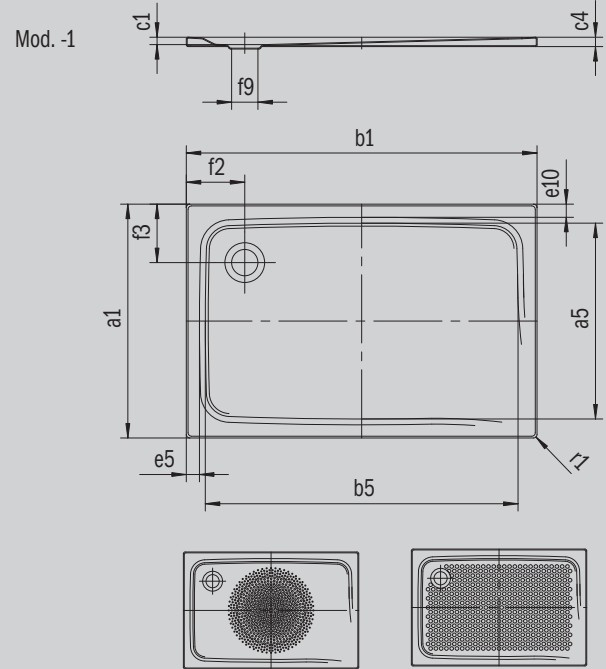

# SUPERPLAN

- Design élégant
- En acier émaillé KALDEWEI
- Couvercle de bonde intégré à fleur de la surface de douche (uniquement en association avec les bondes KA 90)

Photo non contractuelle

Modèle 404	KA 90 horizontal	KA 90 extraplat	KA 90 vertical
Hauteur totale	105	85	37
Hauteur de montage	80	60	80

ANTISLIP  
**SECURE<sup>+</sup>**

Modèle		404
Longueur extérieure	$a_1$	900 mm
Longueur intérieure	$a_5$	790 mm
Largeur extérieure	$b_1$	1000 mm
Largeur intérieure	$b_5$	890 mm
Profondeur intérieure	$c_1$	25 mm
Hauteur du rebord	$c_4$	32 mm
Hauteur receveur + support extraplat	$c_{16}$	37 mm
Largeur du rebord	$e_{10}; e_5$	50; 50 mm
Diamètre bonde	$f_9$	Ø 90 mm
Distance bord produit/ centre orifice d'écoulement	$f_2; f_3$	200; 200 mm
Rayon extérieur	$r_1$	12 mm
Poids net		24 kg
Diamètre emailage antidérapant partiel		Ø 588 mm
Emailage antidérapant complet		649 x 781 mm
Emailage antidérapant SECURE PLUS		toute la surface