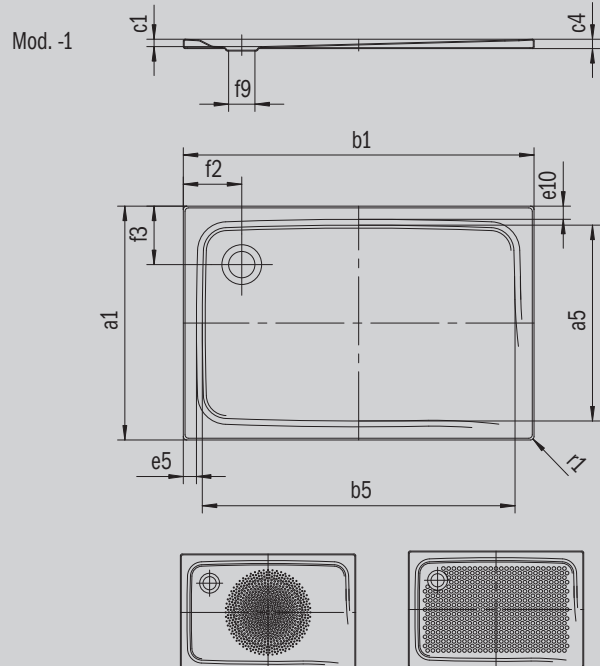

SUPERPLAN

- Design élégant
- En acier émaillé KALDEWEI
- Couvercle de bonde intégré à fleur de la surface de douche (uniquement en association avec les bondes KA 90)

Photo non contractuelle

Modèle 404	KA 90 horizontal	KA 90 extraplat	KA 90 vertical
Hauteur totale	105	85	49
Hauteur de montage	80	60	80

ANTISLIP
SECURE⁺

Modèle		404
Longueur extérieure	a_1	900 mm
Longueur intérieure	a_5	790 mm
Largeur extérieure	b_1	1000 mm
Largeur intérieure	b_5	890 mm
Profondeur intérieure	c_1	25 mm
Hauteur du rebord	c_4	32 mm
Hauteur receveur + support à carreler	c_{10}	120 mm
Largeur du rebord	$e_{10}; e_5$	50; 50 mm
Diamètre bonde	f_9	Ø 90 mm
Distance bord produit/ centre orifice d'écoulement	$f_2; f_3$	200; 200 mm
Rayon extérieur	r_1	12 mm
Poids net		25 kg
Diamètre emailage antidérapant partiel		Ø 588 mm
Emailage antidérapant complet		649 x 781 mm
Emailage antidérapant SECURE PLUS		toute la surface