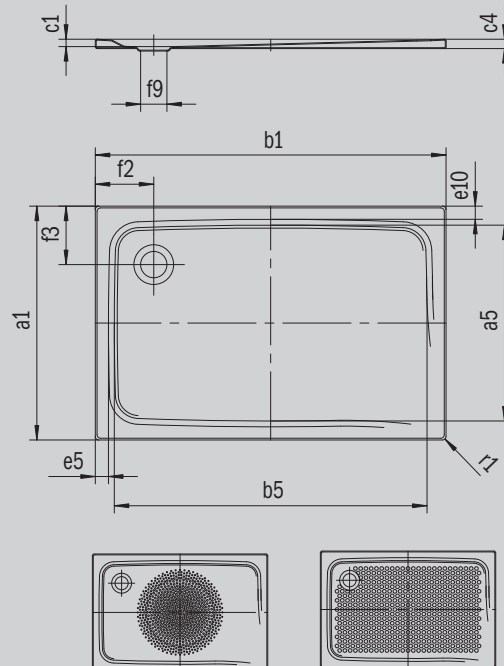

SUPERPLAN

- Design élégant
- En acier émaillé KALDEWEI
- Couvercle de bonde intégré à fleur de la surface de douche (uniquement en association avec les bondes KA 90)

Photo non contractuelle

Modèle 403	KA 90 horizontal	KA 90 extraplat	KA 90 vertical
Hauteur totale	105	85	37
Hauteur de montage	80	60	80

Mod. -1

ANTISLIP
SECURE⁺

Modèle		403
Longueur extérieure	a_1	750 mm
Longueur intérieure	a_5	640 mm
Largeur extérieure	b_1	1200 mm
Largeur intérieure	b_5	1090 mm
Profondeur intérieure	c_1	25 mm
Hauteur du rebord	c_4	32 mm
Hauteur receveur + support extraplat	c_{16}	37 mm
Largeur du rebord	$e_{10}; e_5$	75; 50 mm
Diamètre bonde	f_9	Ø 90 mm
Distance bord produit/ centre orifice d'écoulement	$f_2; f_3$	200; 225 mm
Rayon extérieur	r_1	12 mm
Poids net		24 kg
Diamètre émailage antidérapant partiel		Ø 435 mm
Émailage antidérapant complet		524 x 997 mm
Émailage antidérapant SECURE PLUS		toute la surface